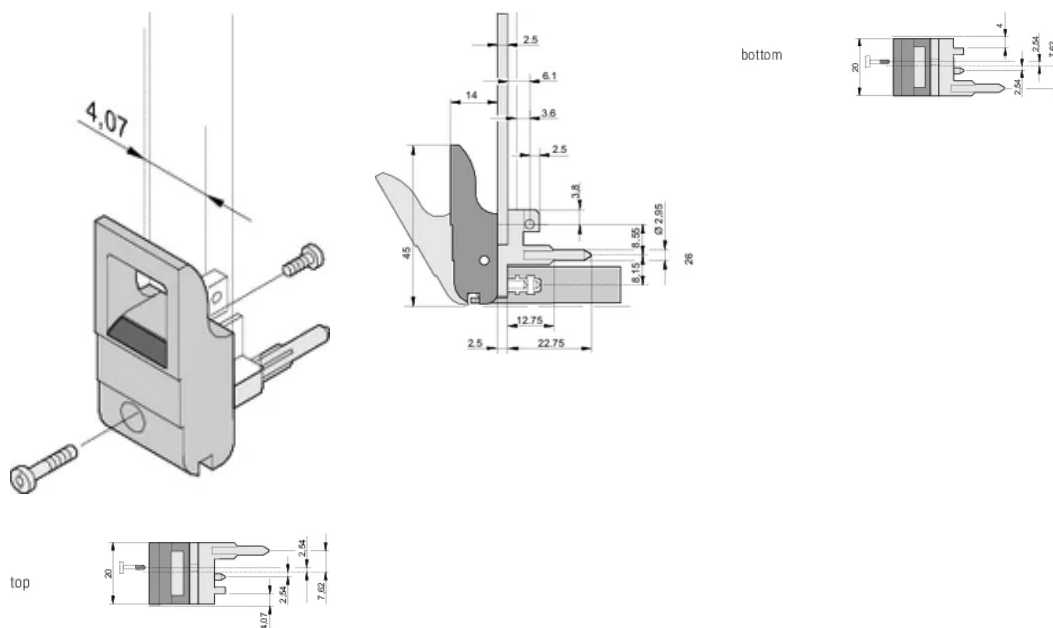

MERKMALE

Geeignet für Steck- und Ziehkräfte bis 700 N (pro Paar)

In Übereinstimmung mit IEEE 1101.10 und IEC 60297-3-102

Für den Einbau vom Mikroschaltern geeignet

Mit Verriegelung

Mit integriertem Ausrichtungsstift für Lochstreifen

Typ: Ein-/Aushebegriff, Standard

Passt zu: Frontplatten

Gross Weight: 0.235kg

ZUSÄTZLICHE PRODUKTDDETAILS

Codierkeile und Mikroschalter bitte separat bestellen.

DIAGRAMME

WARNUNG

nVent-Produkte müssen in Übereinstimmung mit den Produktinformationsblättern und dem Schulungsmaterial von nVent installiert und verwendet werden. Informationsblätter sind verfügbar unter www.nVent.com sowie bei Ihrem nVent-Kundendienstvertreter. Unsachgemäße Installation, Missbrauch, Fehlanwendung oder andere Handlungen im Widerspruch zu den Anweisungen und Warnungen von nVent können zu Fehlfunktionen, Anlagenschäden, schwerer Körperverletzung sowie zum Tod führen und/oder haben die Annullierung der Garantie zur Folge.