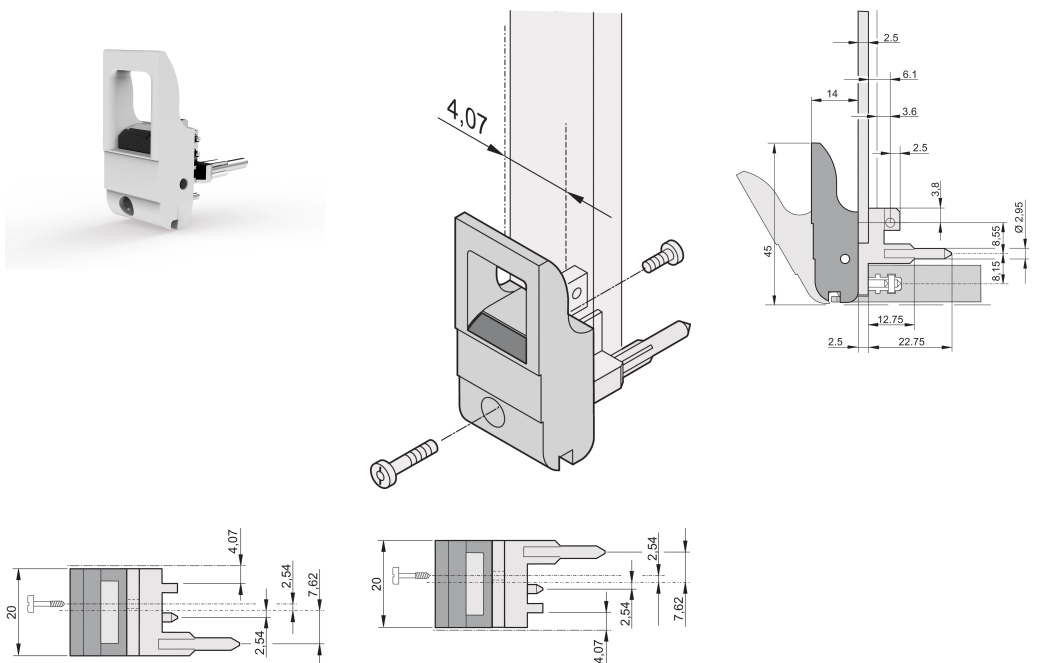

Ein-/Aushebegriff, Typ IET, Hebel grau, Knopf schwarz, unten, 10 Stück

KATALOGNUMMER

20817-660

Ein- und Aushebegriff Typ IET nach IEEE 1101.10. Pro Paar erzeugen die Griffe eine Hebelkraft von 700 N.

ZERTIFIZIERUNGEN

MERKMALE

Geeignet für Steck- und Ziehkräfte bis 700 N (pro Paar)

In Übereinstimmung mit IEEE 1101.10 und IEC 60297-3-102

Für den Einbau vom Mikroschaltern geeignet

Mit Verriegelung

Mit integriertem Ausrichtungsstift für Lochstreifen

PRODUKTMERKMALE

Anzahl Verpackungen: 10

Grifftyp: IET; Vorne unten; Rear I/O oben

Entflammbarkeitsklasse: UL® 94V-0

Farbe: Grau

Entspricht: EN 45545-2

Material: Polycarbonat

Produkttyp: Griff

Typ: Ein-/Aushebegriff, Standard

Passt zu: Frontplatten

Gross Weight: 0.235kg

ZUSÄTZLICHE PRODUKTDDETAILS

Codierkeile und Mikroschalter bitte separat bestellen.

DIAGRAMME

WARNUNG

nVent-Produkte müssen in Übereinstimmung mit den Produktinformationsblättern und dem Schulungsmaterial von nVent installiert und verwendet werden. Informationsblätter sind verfügbar unter www.nVent.com sowie bei Ihrem nVent-Kundendienstvertreter. Unsachgemäße Installation, Missbrauch, Fehlanwendung oder andere Handlungen im Widerspruch zu den Anweisungen und Warnungen von nVent können zu Fehlfunktionen, Anlagenschäden, schwerer Körperverletzung sowie zum Tod führen und/oder haben die Annullierung der Garantie zur Folge.