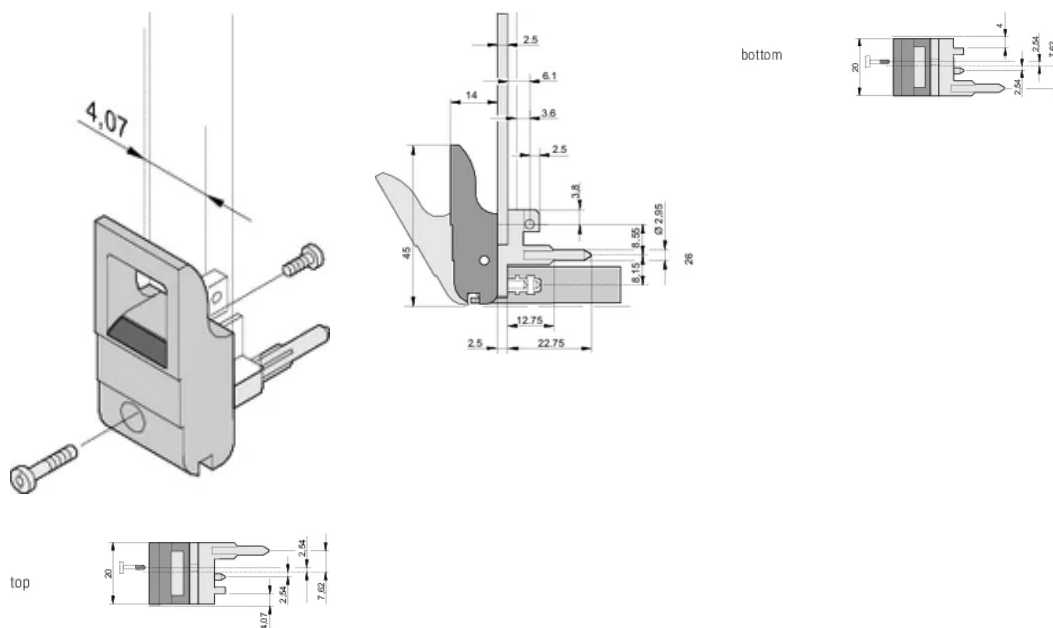

## MERKMALE

Geeignet für Steck- und Ziehkräfte bis 700 N (pro Paar)

In Übereinstimmung mit IEEE 1101.10 und IEC 60297-3-102

Für den Einbau vom Mikroschaltern geeignet

Mit Verriegelung

Mit integriertem Ausrichtungsstift für Lochstreifen

Typ: Ein-/Aushebegriff, Standard

Passt zu: Frontplatten

Gross Weight: 2.276kg

## DIAGRAMME