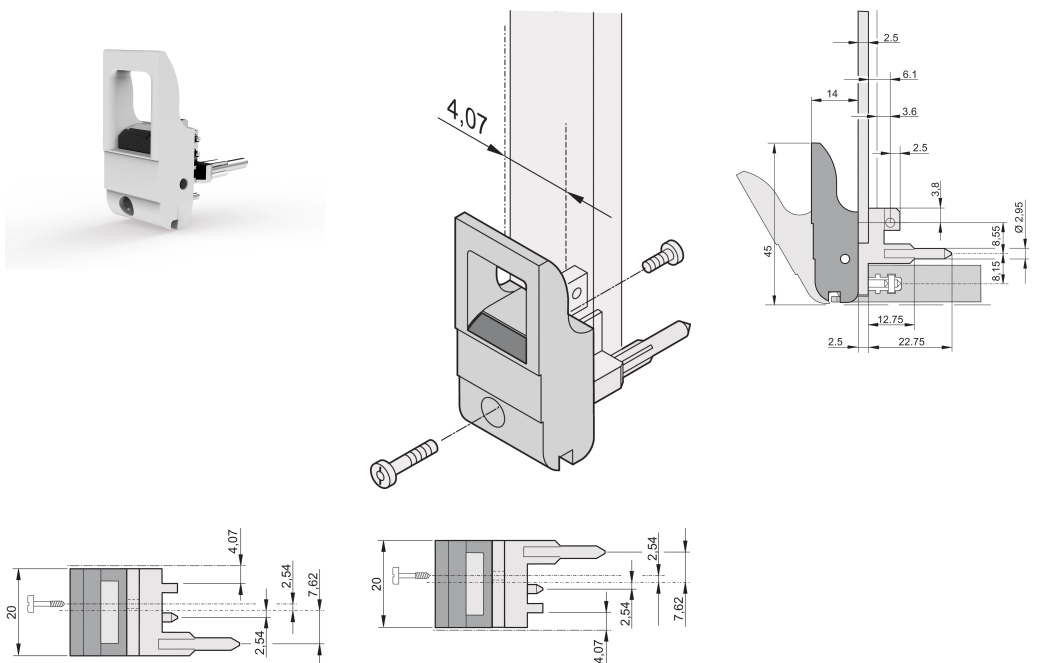

# Ein-/Aushebegriff, Typ IET, Hebel grau, Knopf schwarz, unten, 100 Stück

## KATALOGNUMMER

**20817-661**

Ein- und Aushebegriff Typ IET nach IEEE 1101.10. Pro Paar erzeugen die Griffe eine Hebelkraft von 700 N.

## MERKMALE

Geeignet für Steck- und Ziehkräfte bis 700 N (pro Paar)

In Übereinstimmung mit IEEE 1101.10 und IEC 60297-3-102

Für den Einbau vom Mikroschaltern geeignet

Mit Verriegelung

Mit integriertem Ausrichtungsstift für Lochstreifen