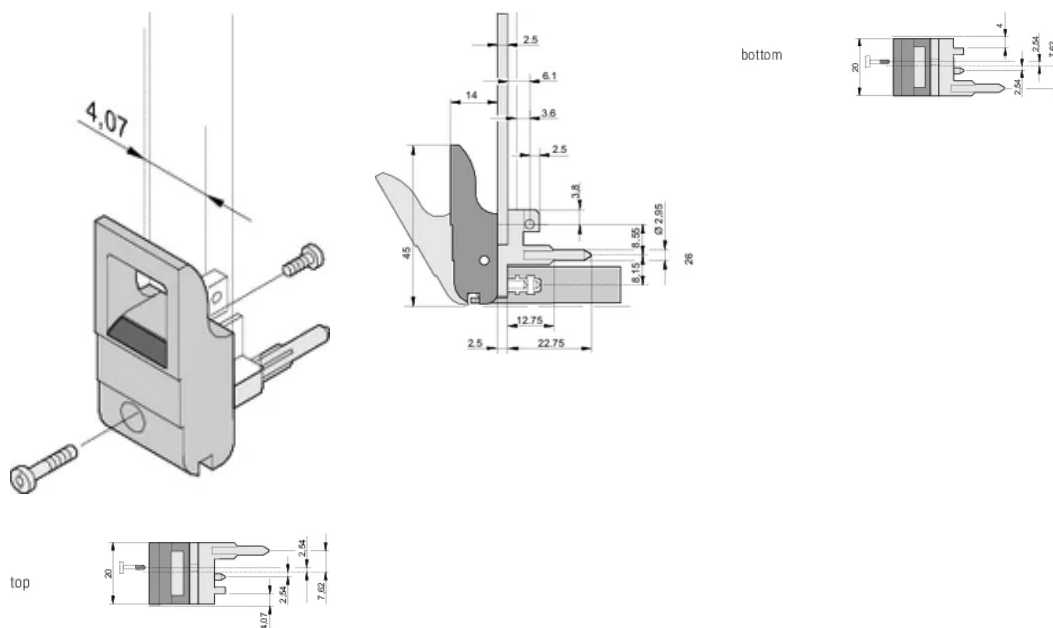

## MERKMALE

Geeignet für Steck- und Ziehkräfte bis 700 N (pro Paar)

In Übereinstimmung mit IEEE 1101.10 und IEC 60297-3-102

Für den Einbau vom Mikroschaltern geeignet

Mit Verriegelung

Mit integriertem Ausrichtungsstift für Lochstreifen

Typ: Ein-/Aushebegriff, Standard

Passt zu: Frontplatten

Gross Weight: 2.223kg

## DIAGRAMME