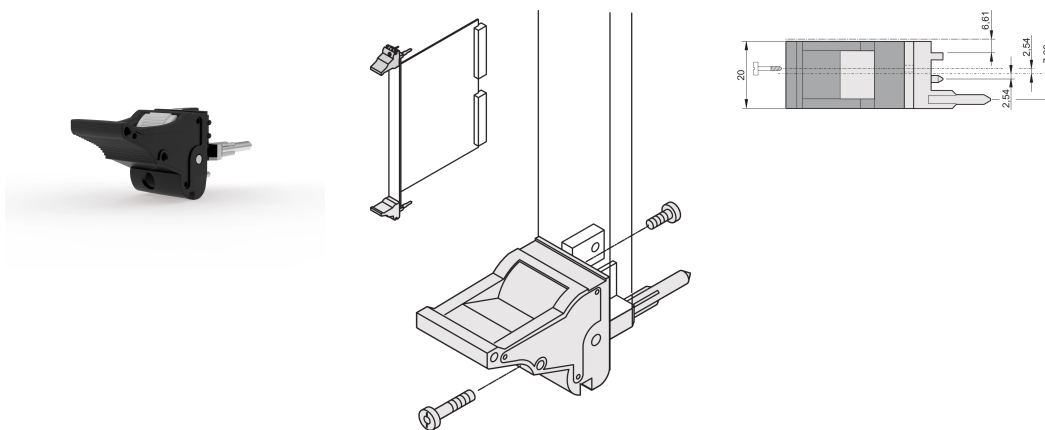

# Ein-/Aushebegriff, Typ IEL, Hebel schwarz, Knopf grau, unten, 100 Stück

## KATALOGNUMMER

**20817-683**

Ein- und Aushebegriff vom Typ IEL in Übereinstimmung mit IEEE 1101.10 und 0,1-Zoll Leiterplattenversatz. Pro Paar erzeugen die Griffe eine Hebelkraft von 700 N.

## MERKMALE

Geeignet für Steck- und Ziehkräfte bis 700 N (pro Paar)

In Übereinstimmung mit IEEE 1101.10 und IEC 60297-3-102

Für den Einbau von Mikroschaltern geeignet

0,1-Zoll-Versatz, wird für Netzgeräte mit SMD Plus verwendet

Typ: Ein-/Aushebegriff, 0,1 Zoll Versatz

Passt zu: Frontplatten

Net Weight: 2.43kg