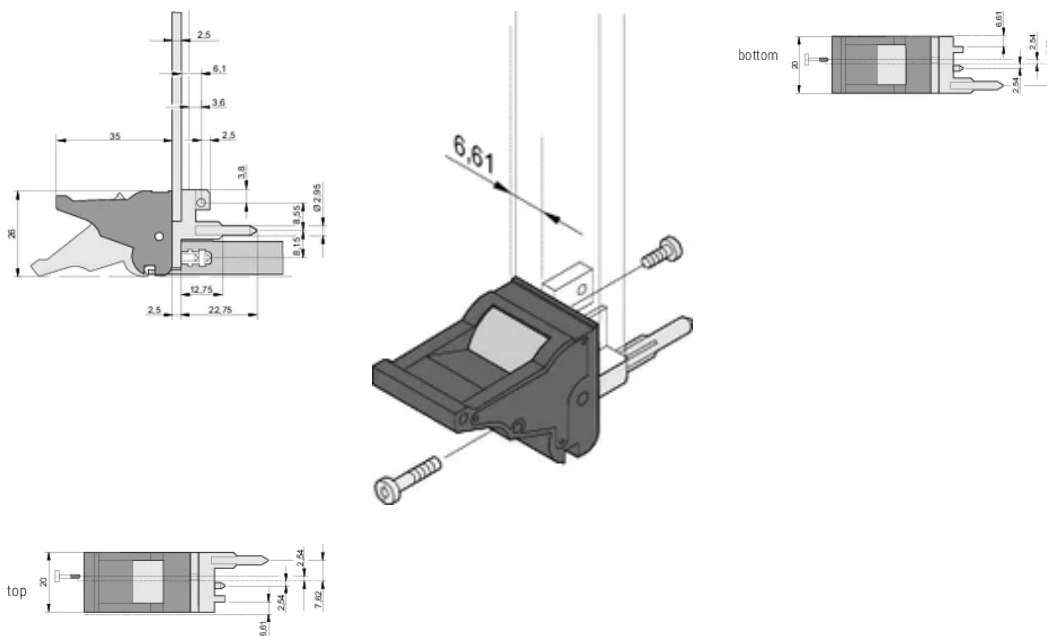

Entflammbarkeitsklasse: UL® 94V-0

Farbe: Schwarz

Entspricht: EN 45545-2

Material: Polycarbonat; Zinklegierung

Produkttyp: Griff

Typ: Ein-/Aushebegriff, 0,1 Zoll Versatz

Passt zu: Frontplatten

Net Weight: 2.43kg

ZUSÄTZLICHE PRODUKTDDETAILS

Codierkeile und Mikroschalter bitte separat bestellen.

DIAGRAMME

WARNUNG

nVent-Produkte müssen in Übereinstimmung mit den Produktinformationsblättern und dem Schulungsmaterial von nVent installiert und verwendet werden. Informationsblätter sind verfügbar unter www.nVent.com sowie bei Ihrem nVent-Kundendienstvertreter. Unsachgemäße Installation, Missbrauch, Fehlanwendung oder andere Handlungen im Widerspruch zu den Anweisungen und Warnungen von nVent können zu Fehlfunktionen, Anlagenschäden, schwerer Körperverletzung sowie zum Tod führen und/oder haben die Annullierung der Garantie zur Folge.