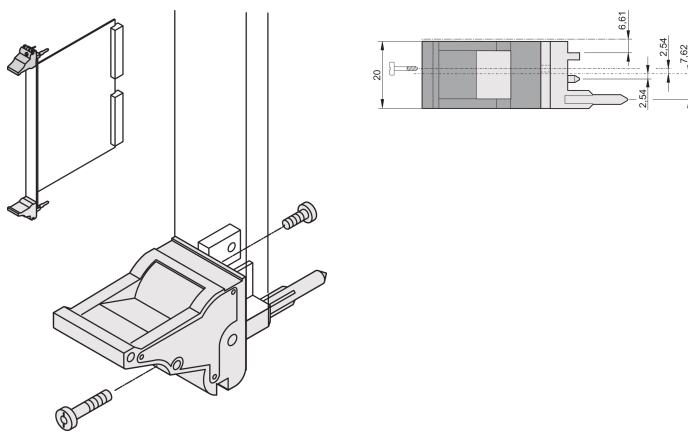

# Ein-/Aushebegriff, Typ IEL, Hebel schwarz, Knopf grau, oben; 10 Stück

## KATALOGNUMMER

**20817-684**

Ein- und Aushebegriff vom Typ IEL in Übereinstimmung mit IEEE 1101.10 und 0,1-Zoll Leiterplattenversatz. Pro Paar erzeugen die Griffe eine Hebelkraft von 700 N.

## MERKMALE

Geeignet für Steck- und Ziehkräfte bis 700 N (pro Paar)

In Übereinstimmung mit IEEE 1101.10 und IEC 60297-3-102

Für den Einbau von Mikroschaltern geeignet

0,1-Zoll-Versatz, wird für Netzgeräte mit SMD Plus verwendet

Höhe (H): 25.5mm

Material: Polycarbonat; Zinklegierung

Produkttyp: Griff

Typ: Ein-/Aushebegriff, 0,1 Zoll Versatz

Breite (W): 19.8mm

Passt zu: Frontplatten

Gross Weight: 0.252kg