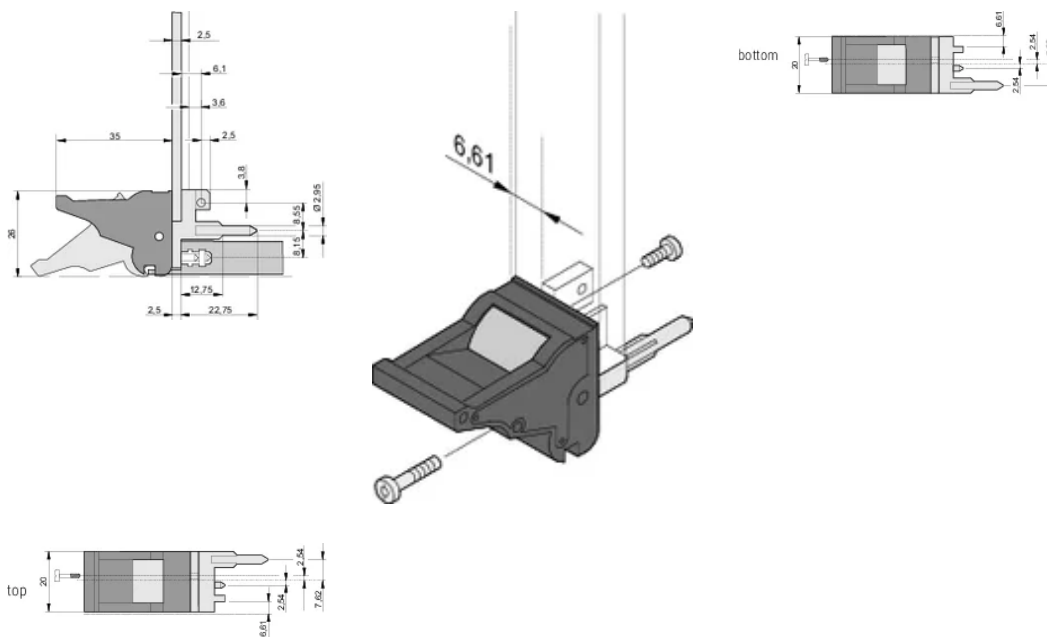

Entflammbarkeitsklasse: UL® 94V-0

Farbe: Tiefschwarz

Farbcode: RAL 9005

Entspricht: EN 45545-2

Tiefe (D): 60.45mm

Höhe (H): 25.5mm

Material: Polycarbonat; Zinklegierung

Produkttyp: Griff

Typ: Ein-/Aushebegriff, 0,1 Zoll Versatz

Breite (W): 19.8mm

Passt zu: Frontplatten

Gross Weight: 0.252kg

ZUSÄTZLICHE PRODUKTDDETAILS

Codierkeile und Mikroschalter bitte separat bestellen.

DIAGRAMME

WARNUNG

nVent-Produkte müssen in Übereinstimmung mit den Produktinformationsblättern und dem Schulungsmaterial von nVent installiert und verwendet werden. Informationsblätter sind verfügbar unter www.nVent.com sowie bei Ihrem nVent-Kundendienstvertreter. Unsachgemäße Installation, Missbrauch, Fehlanwendung oder andere Handlungen im Widerspruch zu den Anweisungen und Warnungen von nVent können zu Fehlfunktionen, Anlagenschäden, schwerer Körperverletzung sowie zum Tod führen und/oder haben die Annullierung der Garantie zur Folge.