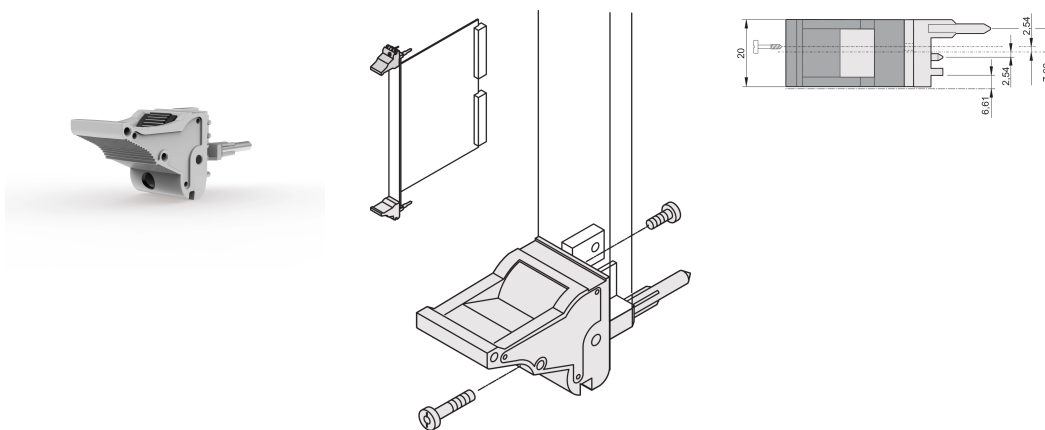

# Ein-/Aushebegriff, Typ IEL, Hebel grau, Knopf schwarz, unten, 10 Stück

## KATALOGNUMMER

20817-690

Ein- und Aushebegriff vom Typ IEL in Übereinstimmung mit IEEE 1101.10 mit 0,1-Zoll Leiterplattenversatz. Pro Paar erzeugen die Griffe eine Hebelkraft von 700 N.

## MERKMALE

Geeignet für Steck- und Ziehkräfte bis 700 N (pro Paar)

In Übereinstimmung mit IEEE 1101.10 und IEC 60297-3-102

Für den Einbau vom Mikroschaltern geeignet

0,1-Zoll-Versatz, wird für Netzgeräte mit SMD Plus verwendet

Typ: Ein-/Aushebegriff, 0,1 Zoll Versatz

Passt zu: Frontplatten

Gross Weight: 0.25kg