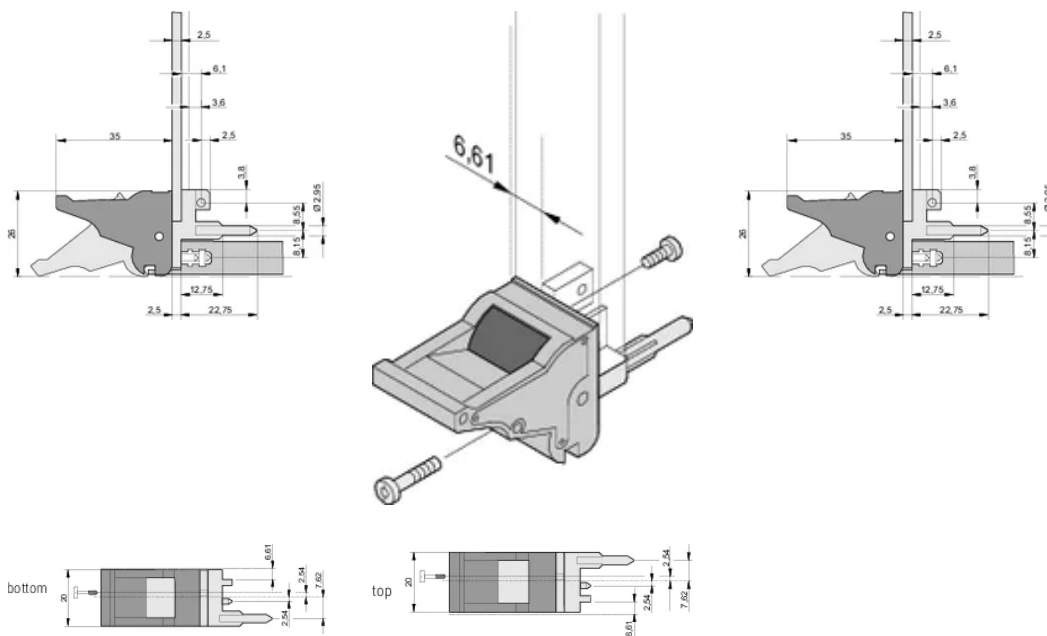

Typ: Ein-/Aushebegriff, 0,1 Zoll Versatz

Passt zu: Frontplatten

Gross Weight: 0.25kg

## DIAGRAMME