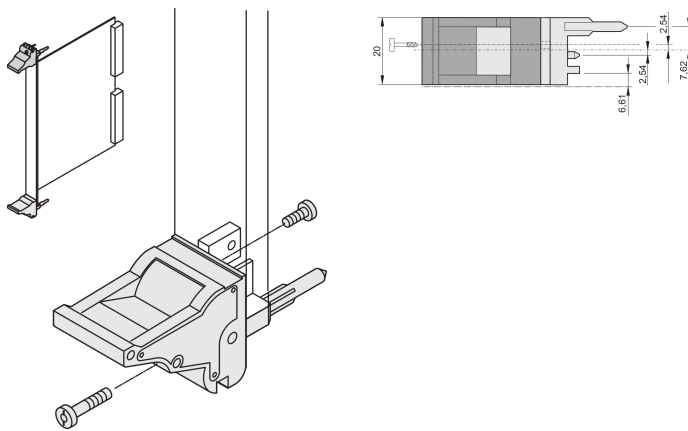

Ein-/Aushebegriff, Typ IEL, Hebel grau, Knopf schwarz, oben, 100 Stück

KATALOGNUMMER

20817-693

Ein- und Aushebegriff vom Typ IEL in Übereinstimmung mit IEEE 1101.10 mit 0,1-Zoll Leiterplattenversatz. Pro Paar erzeugen die Griffe eine Hebelkraft von 700 N.

ZERTIFIZIERUNGEN

MERKMALE

Geeignet für Steck- und Ziehkräfte bis 700 N (pro Paar)

In Übereinstimmung mit IEEE 1101.10 und IEC 60297-3-102

Für den Einbau vom Mikroschaltern geeignet

0,1-Zoll-Versatz, wird für Netzgeräte mit SMD Plus verwendet

Typ: Ein-/Aushebegriff, 0,1 Zoll Versatz

Passt zu: Frontplatten

Gross Weight: 2.413kg

ZUSÄTZLICHE PRODUKTDDETAILS

Codierkeile und Mikroschalter bitte separat bestellen.

DIAGRAMME

WARNUNG

nVent-Produkte müssen in Übereinstimmung mit den Produktinformationsblättern und dem Schulungsmaterial von nVent installiert und verwendet werden. Informationsblätter sind verfügbar unter www.nVent.com sowie bei Ihrem nVent-Kundendienstvertreter. Unsachgemäße Installation, Missbrauch, Fehlanwendung oder andere Handlungen im Widerspruch zu den Anweisungen und Warnungen von nVent können zu Fehlfunktionen, Anlagenschäden, schwerer Körperverletzung sowie zum Tod führen und/oder haben die Annullierung der Garantie zur Folge.