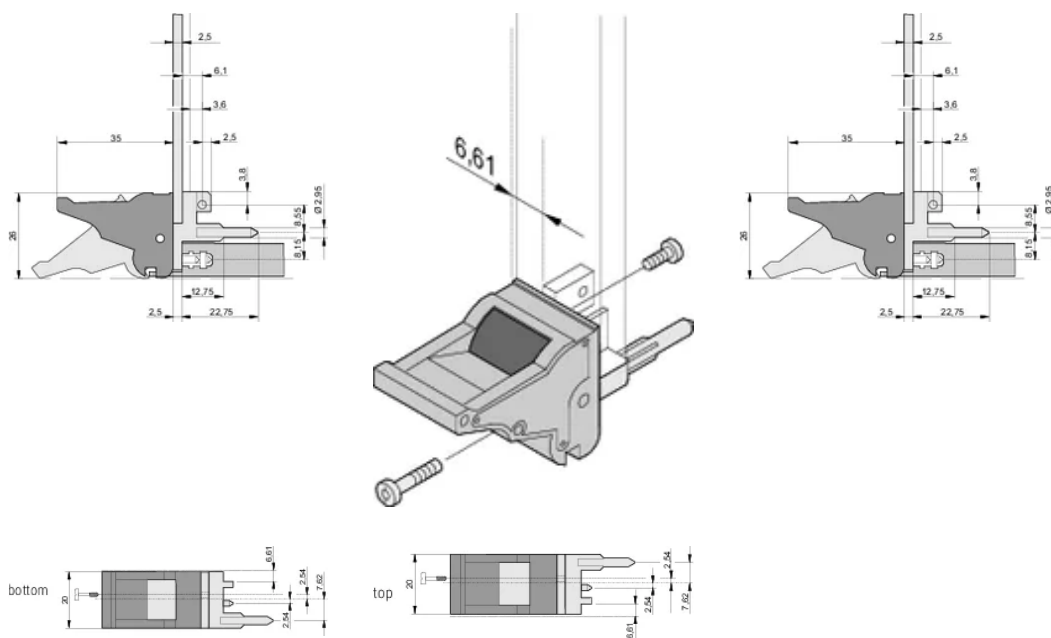

ZERTIFIZIERUNGEN

MERKMALE

Geeignet für Steck- und Ziehkräfte bis 700 N (pro Paar)

In Übereinstimmung mit IEEE 1101.10 und IEC 60297-3-102

Für den Einbau vom Mikroschaltern geeignet

0,1-Zoll-Versatz, wird für Netzgeräte mit SMD Plus verwendet

Typ: Ein-/Aushebegriff, 0,1 Zoll Versatz

Passt zu: Frontplatten

Gross Weight: 2.413kg

ZUSÄTZLICHE PRODUKTDDETAILS

Codierkeile und Mikroschalter bitte separat bestellen.

DIAGRAMME

WARNUNG

nVent-Produkte müssen in Übereinstimmung mit den Produktinformationsblättern und dem Schulungsmaterial von nVent installiert und verwendet werden. Informationsblätter sind verfügbar unter www.nVent.com sowie bei Ihrem nVent-Kundendienstvertreter. Unsachgemäße Installation, Missbrauch, Fehlanwendung oder andere Handlungen im Widerspruch zu den Anweisungen und Warnungen von nVent können zu Fehlfunktionen, Anlagenschäden, schwerer Körperverletzung sowie zum Tod führen und/oder haben die Annullierung der Garantie zur Folge.