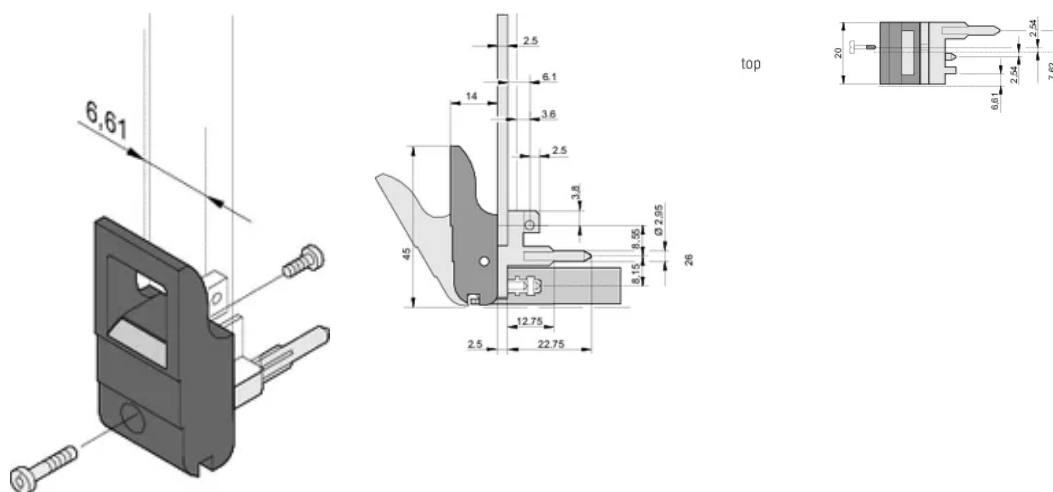

Grifftyp: IET; Vorne oben

Entflammbarkeitsklasse: UL® 94V-0

Farbe: Tiefschwarz

Farbcode: RAL 9005

Entspricht: EN 45545-2

Tiefe (D): 39.15mm

Höhe (H): 44.65mm

Material: Polycarbonat; Zinklegierung

Produkttyp: Griff

Typ: Ein-/Aushebegriff, 0,1 Zoll Versatz

Breite (W): 19.8mm

Passt zu: Frontplatten

Net Weight: 0.24kg

ZUSÄTZLICHE PRODUKTDDETAILS

Codierkeile und Mikroschalter bitte separat bestellen.

DIAGRAMME

WARNUNG

nVent-Produkte müssen in Übereinstimmung mit den Produktinformationsblättern und dem Schulungsmaterial von nVent installiert und verwendet werden. Informationsblätter sind verfügbar unter www.nVent.com sowie bei Ihrem nVent-Kundendienstvertreter. Unsachgemäße Installation, Missbrauch, Fehlanwendung oder andere Handlungen im Widerspruch zu den Anweisungen und Warnungen von nVent können zu Fehlfunktionen, Anlagenschäden, schwerer Körperverletzung sowie zum Tod führen und/oder haben die Annullierung der Garantie zur Folge.