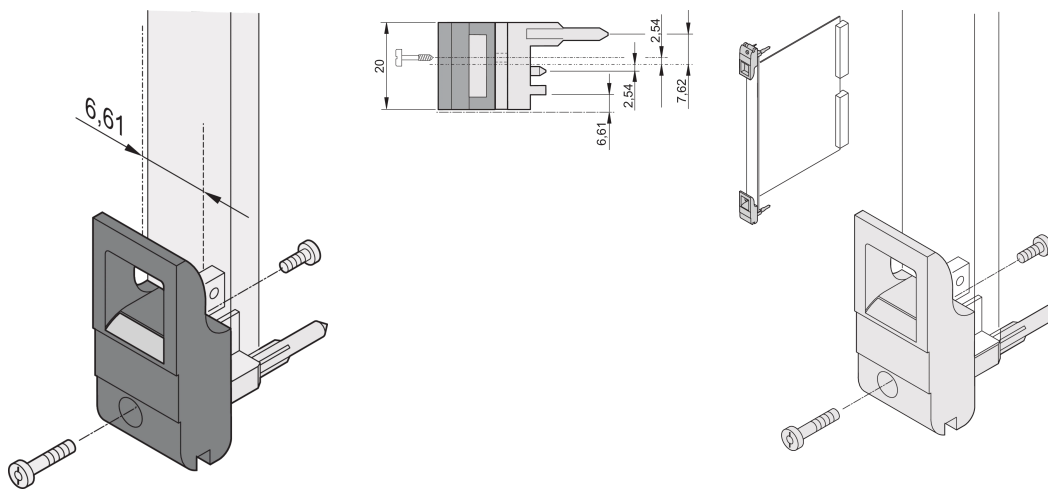

Ein-/Aushebegriff, Typ IET, Hebel schwarz, Knopf grau, oben; 10 Stück

KATALOGNUMMER

20817-708

Ein- und Aushebegriff vom Typ IET in Übereinstimmung mit IEEE 1101.10. 0,1-Zoll Offset. Pro Paar erzeugen die Griffe eine Hebelkraft von 700 N.

ZERTIFIZIERUNGEN

MERKMALE

Geeignet für Steck- und Ziehkräfte bis 700 N (pro Paar)

In Übereinstimmung mit IEEE 1101.10 und IEC 60297-3-102

Für den Einbau vom Mikroschaltern geeignet

0,1-Zoll-Versatz, wird für Netzgeräte mit SMD Plus verwendet

PRODUKTMERKMALE

Anzahl Verpackungen: 10

Grifftyp: IET; Vorne oben

Entflammbarkeitsklasse: UL® 94V-0

Farbe: Tiefschwarz

Farbcode: RAL 9005

Entspricht: EN 45545-2

Tiefe (D): 39.15mm

Höhe (H): 44.65mm

Material: Polycarbonat; Zinklegierung

Produkttyp: Griff

Typ: Ein-/Aushebegriff, 0,1 Zoll Versatz

Breite (W): 19.8mm

Passt zu: Frontplatten

Net Weight: 0.24kg

ZUSÄTZLICHE PRODUKTDDETAILS