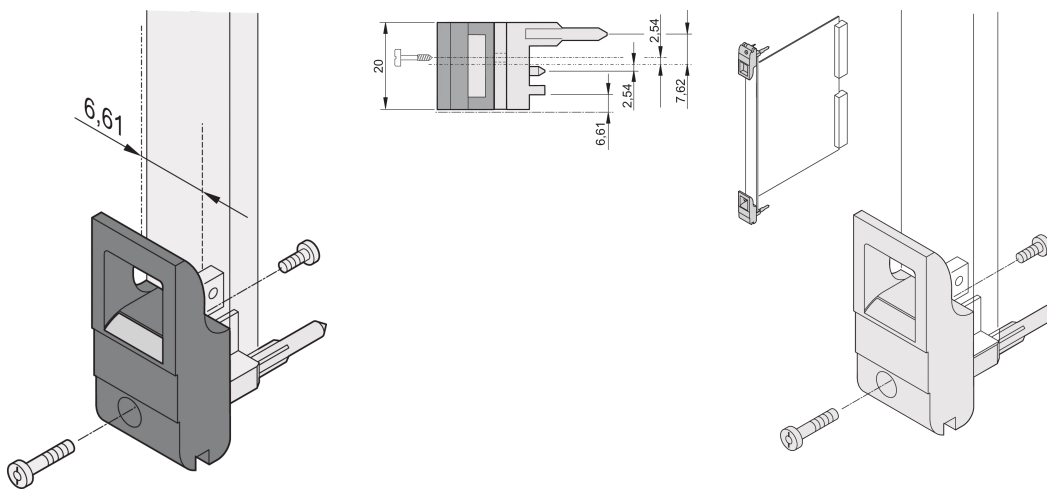

# Ein-/Aushebegriff, Typ IET, Hebel schwarz, Knopf grau, oben, 100 Stück

## KATALOGNUMMER

**20817-709**

Ein- und Aushebegriff vom Typ IET in Übereinstimmung mit IEEE 1101.10. 0,1-Zoll Offset. Pro Paar erzeugen die Griffe eine Hebelkraft von 700 N.

## MERKMALE

Geeignet für Steck- und Ziehkräfte bis 700 N (pro Paar)

In Übereinstimmung mit IEEE 1101.10 und IEC 60297-3-102

Für den Einbau vom Mikroschaltern geeignet

0,1-Zoll-Versatz, wird für Netzgeräte mit SMD Plus verwendet