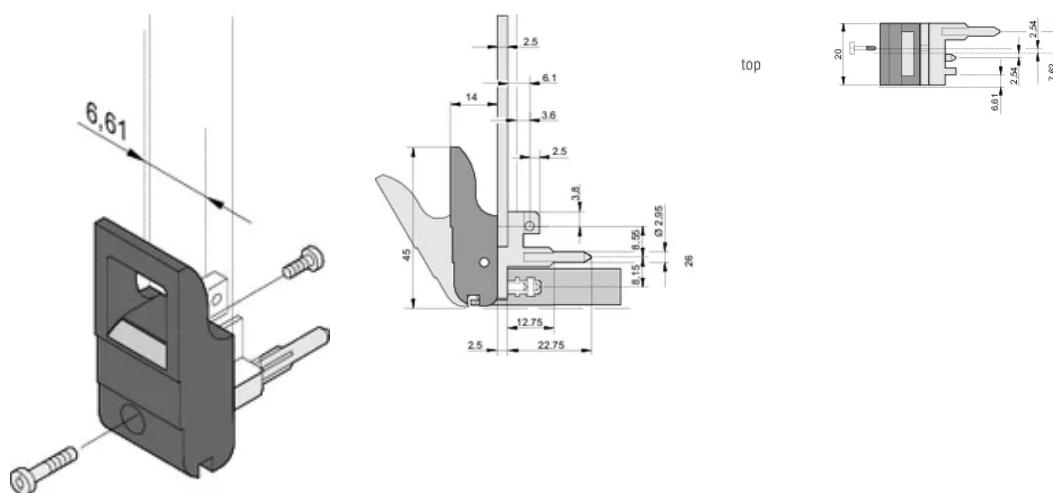

Produkttyp: Griff

Typ: Ein-/Aushebegriff, 0,1 Zoll Versatz

Passt zu: Frontplatten

Net Weight: 2.324kg

## DIAGRAMME