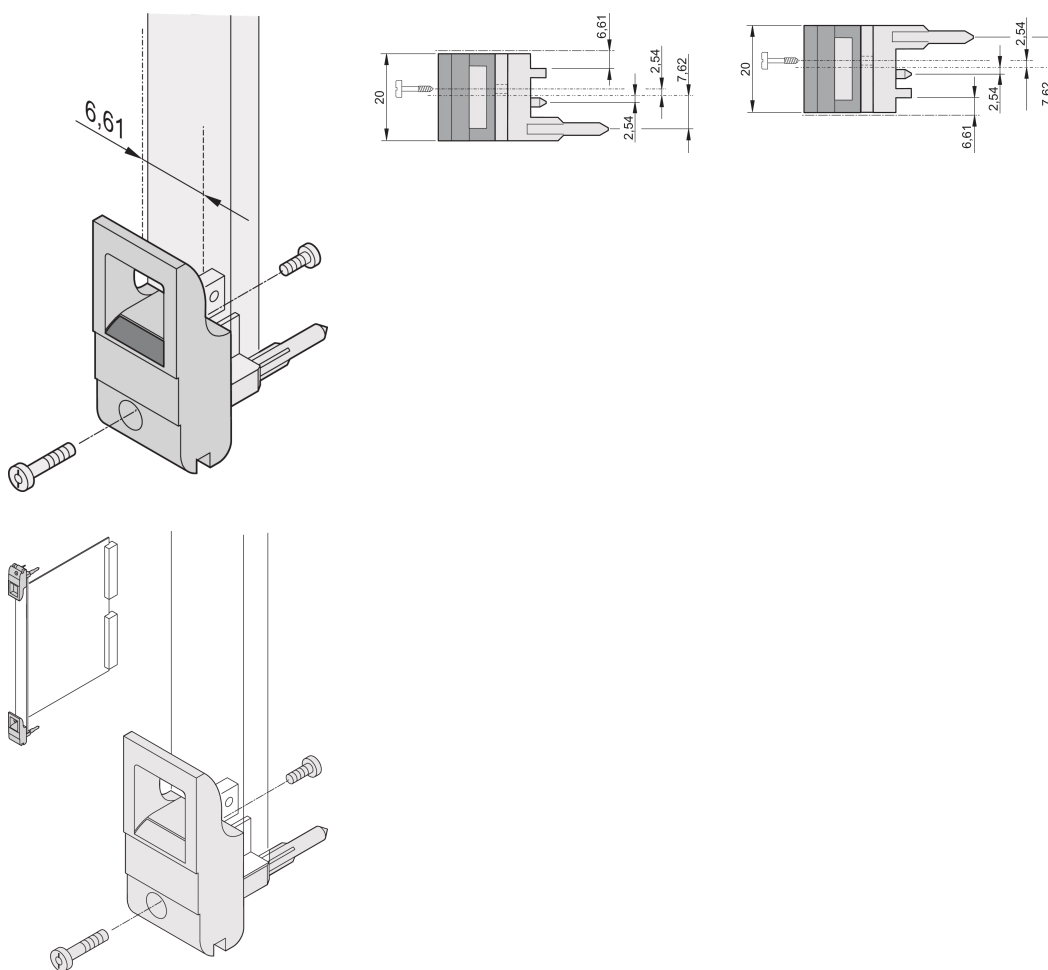

Ein-/Aushebegriff, Typ IET, Hebel grau, Knopf schwarz, oben, 100 Stück

KATALOGNUMMER

20817-717

Ein- und Aushebegriff vom Typ IET in Übereinstimmung mit IEEE 1101.10. 0,1-Zoll Offset. Pro Paar erzeugen die Griffe eine Hebelkraft von 700 N.

ZERTIFIZIERUNGEN

MERKMALE

Geeignet für Steck- und Ziehkräfte bis 700 N (pro Paar)

In Übereinstimmung mit IEEE 1101.10 und IEC 60297-3-102

Für den Einbau vom Mikroschaltern geeignet

0,1-Zoll-Versatz, wird für Netzgeräte mit SMD Plus verwendet

PRODUKTMERKMALE

Anzahl Verpackungen: 100

Grifftyp: IET; Vorne oben

Entflammbarkeitsklasse: UL® 94V-0

Farbe: Grau

Material: Polycarbonat

Produkttyp: Griff

Typ: Ein-/Aushebegriff, 0,1 Zoll Versatz