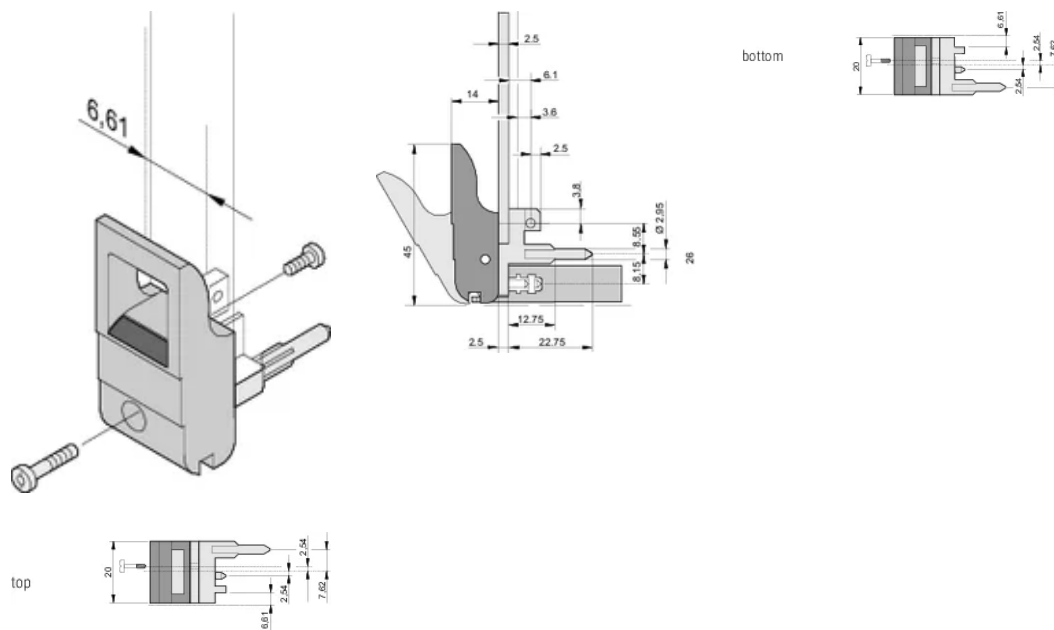

MERKMALE

Geeignet für Steck- und Ziehkräfte bis 700 N (pro Paar)

In Übereinstimmung mit IEEE 1101.10 und IEC 60297-3-102

Für den Einbau vom Mikroschaltern geeignet

0,1-Zoll-Versatz, wird für Netzgeräte mit SMD Plus verwendet

PRODUKTMERKMALE

Anzahl Verpackungen: 100

Grifftyp: IET; Vorne oben

Entflammbarkeitsklasse: UL® 94V-0

Farbe: Grau

Material: Polycarbonat

Produkttyp: Griff

Typ: Ein-/Aushebegriff, 0,1 Zoll Versatz

Passt zu: Frontplatten

Net Weight: 2.28kg

ZUSÄTZLICHE PRODUKTDDETAILS

Codierkeile und Mikroschalter bitte separat bestellen.

DIAGRAMME

WARNUNG

nVent-Produkte müssen in Übereinstimmung mit den Produktinformationsblättern und dem Schulungsmaterial von nVent installiert und verwendet werden. Informationsblätter sind verfügbar unter www.nVent.com sowie bei Ihrem nVent-