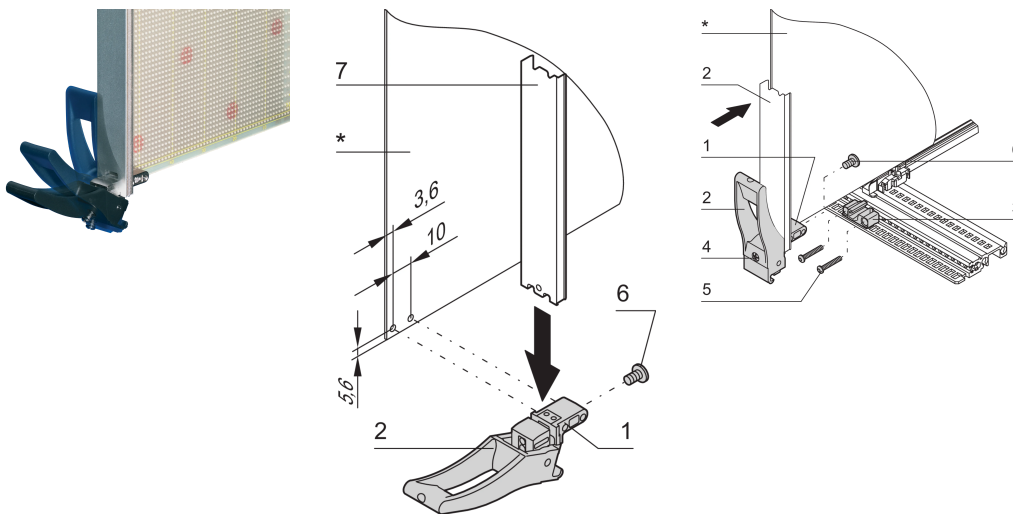

Ein-/Aushebegriff, Typ XL; 10 Stück

KATALOGNUMMER

20817-874

Geeignet für Ein- und Aushebekräfte bis 1500 N (je Paar). Robuste Board-Befestigung mittels Doppelschraubung. Die Einhebefunktion wird durch ein Lager unterstützt, welches auf die Modulschiene mit langen Dach montiert wird.

ZERTIFIZIERUNGEN

MERKMALE

Geeignet für Steck- und Ziehkräfte bis 1500 N (pro Paar)

Griff aus PA, glasfaserverstärkt, UL 94 V 0

Stabile Leiterplattenbefestigung durch Doppelschraubung

Für den Einbau von Mikroschaltern geeignet

symmetrisch, Griff oben/ unten identisch

PRODUKTMERKMALE

Produkttyp: Griff

Typ: Einhebe-/Aushebegriff

Passt zu: Frontplatten

Grifftyp: XL

Breite: 20.1mm

Material: Zinklegierung; Polyamid

Farbe: Tiefschwarz

Entflammbarkeitsklasse: UL® 94V-0

Anzahl Verpackungen: 10

Farbcode: RAL 9005

Tiefe: 42.39mm

Gross Weight: 0.374kg

Höhe: 73.57mm

ZUSÄTZLICHE PRODUKTDDETAILS