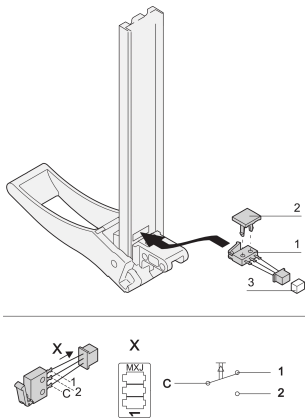

Mikroschalter für XL-Griff mit Kabel und Stecker

KATALOGNUMMER

20817-877

Mikroschalter für XL-Frontplatte.

ZERTIFIZIERUNGEN

MERKMALE

Elektrische Lebensdauer ≥ 20.000 Schaltspiele

Kunststoff, PC, UL 94 V-0

Molex-Steckverbindergehäuse

Passende Gegensteckverbinder im Lieferumfang nicht enthalten

Mech. Lebensdauer ≥ 20.000 Schaltspiele

Betriebsbereich -25 °C bis $+70\text{ °C}$

Mikroschalter für XL-Griff

Max. Schaltstrom 50 mA

Molex-Crimpkontakt und Befestigungsclip

PRODUKTMERKMALE

Produkttyp: Schalter

Passt zu: Frontplatten

Anzahl Verpackungen: 10

Tiefe: 35.59mm

Gross Weight: 0.012kg

Höhe: 8.2mm

Material: Polybutylenterephthalat

Breite: 7.84mm

ZUSÄTZLICHE PRODUKTDDETAILS

Gegensteckverbinder nicht im Lieferumfang enthalten. Gegensteckverbinder von Molex z.B. 53261-0319, 53048-0310, 53047-0310, 53398-0319, 51047-0300.