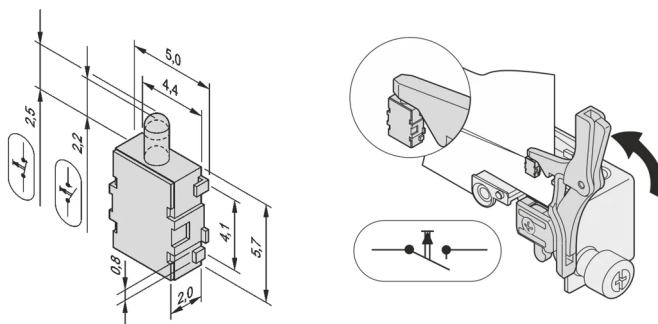

Mikroschalter für AMC-Carrier-Mechanik, Schließer

KATALOGNUMMER

20817-909

Mikroschalter für AMC Carrier. Option als Schließer oder Öffner erhältlich.

MERKMALE

SMD-Version

PRODUKTMERKMALE

Produkttyp: Schalter

Passt zu: Systeme

Anzahl Verpackungen: 10

Gross Weight: 0.002kg

WARNUNG

nVent-Produkte müssen in Übereinstimmung mit den Produktinformationsblättern und dem Schulungsmaterial von nVent installiert und verwendet werden. Informationsblätter sind verfügbar unter www.nVent.com sowie bei Ihrem nVent-Kundendienstvertreter. Unsachgemäße Installation, Missbrauch, Fehlanwendung oder andere Handlungen im Widerspruch zu den Anweisungen und Warnungen von nVent können zu Fehlfunktionen, Anlagenschäden, schwerer Körperverletzung sowie zum Tod führen und/oder haben die Annullierung der Garantie zur Folge.