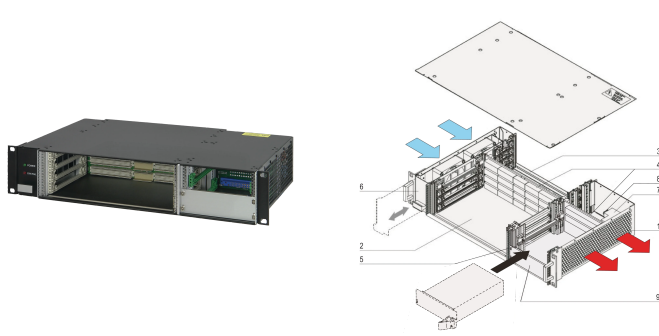

VME64x System, 2 HE, 4 Slot, steckbares Netzteil

KATALOGNUMMER

20836-245

VME64x-System für 4 horizontal montierte VME64x-Boards 6 HE, 160 mm. Rear I/O optional. Die Stromversorgung für das System erfolgt über zwei steckbare Netzteile. Ein Hot-Swap-Lüftereinschub mit 4 Lüftern garantiert hervorragende Kühlung.

ZERTIFIZIERUNGEN

MERKMALE

System gemäß IEC 60297-3-101, 102, 103; IEEE 1101.1, 1101.10/11; Backplane konform zu VITA 1.1-1997

Power Backplane nach PICMG 2.11 (P 47), vorbereitet für den Einbau von zwei 19"-kompatiblen Netzgeräten, 300 W (3 HE, 8 TE)

Wärmeableitung durch einen Lüftereinschub mit 2 Lüftern, Kühlung von rechts nach links, Lüfterüberwachung und Spannungsanzeige

System für horizontalen Karteneinbau; Front: 6 HE, 160 mm tief, Rückseite, Rear I/O: 6 HE, 80 mm tief

PRODUKTMERKMALE

Produkttyp: System

Anzahl Slots: 4

Typ: 19-Zoll-Schrankmontage

Typ Rückwandplatine: 6 U VME64 Verlängerung

Datenübertragung: VME64; VME2eSST

Strom pro Slot: 30W

Eingangsspannung AC: 100 – 240V