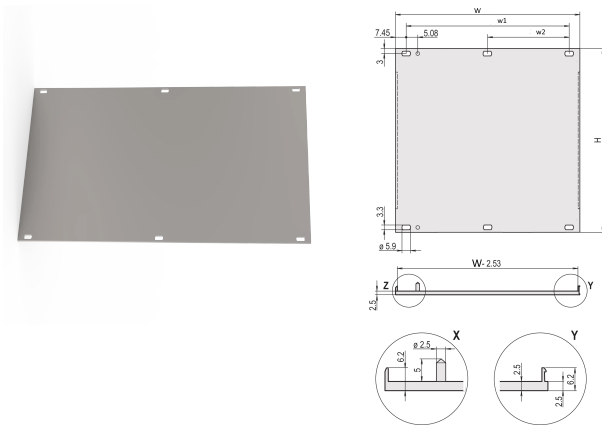

# Frontplatte, HE-Profil, nachrüstbare Abschirmung, 3 HE, 42 TE, 2,5 mm, Al, vorne eloxiert, hinten leitfähig

## KATALOGNUMMER

**20848-047**

U-Frontplatte für EMV-Textildichtung.

## MERKMALE

U-Profil, Frontplatte, Al, 2,5 mm, Frontseite eloxiert, Rückseite leitfähig

Schirmbar mit EMV-Dichtung (Textil)

## PRODUKTMERKMALE

Höhe Gestell: 3U

Breite Gestell: 42HP

Anzahl Verpackungen: 1

Zubehörtyp: Frontplatte