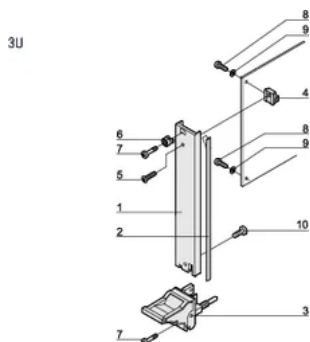

PRODUKTMERKMALE

Breite Gestell: 6HP

Anzahl Verpackungen: 1

Grifftyp: IEL

Befestigung: Anschraubbare Front

Typ Dichtung: Textil EMV

Frontbeschichtung: Eloxiert

Oberfläche Rückseite: Geätzt

Behandelte Kanten: Nein

Entspricht: IEC 60297-3-102; IEEE 1101.10; IEC 60297-3-103; IEEE 1101.1/11

EMV-Schirmung: Ja

Oberfläche: Eloxiert; Passiviert

Höhe (H): 128.4mm

Material: Aluminium

Produkttyp: Frontplatte

Höhe Gestell: 3U

Typ: Frontplatte mit Griff (Steckbaugruppe)

Breite (W): 30.1mm

DIAGRAMME

WARNUNG

nVent-Produkte müssen in Übereinstimmung mit den Produktinformationsblättern und dem Schulungsmaterial von nVent installiert und verwendet werden. Informationsblätter sind verfügbar unter www.nVent.com sowie bei Ihrem nVent-Kundendienstvertreter. Unsachgemäße Installation, Missbrauch, Fehlanwendung oder andere Handlungen im Widerspruch zu