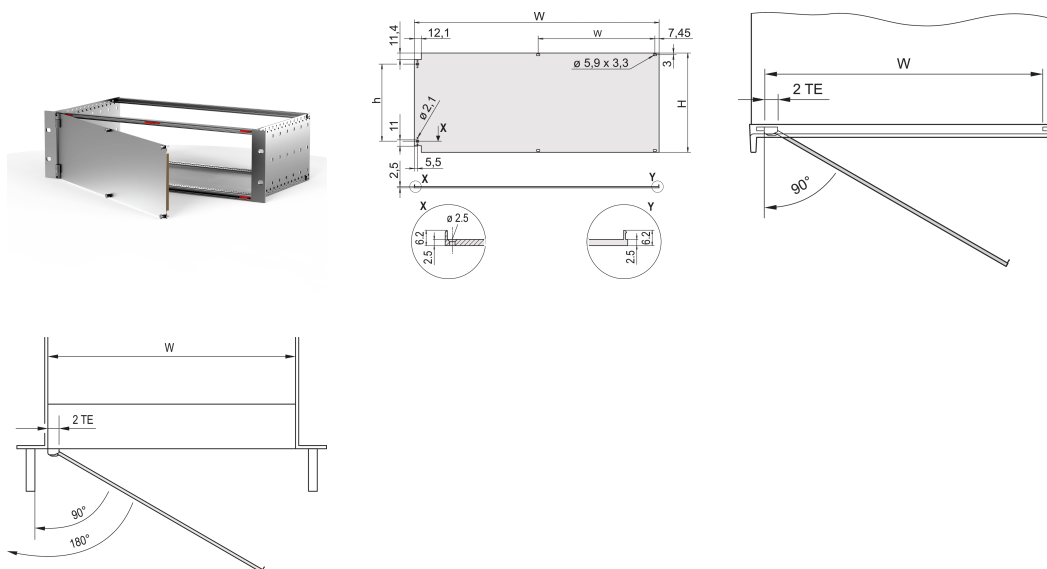

# Frontplatte, geschirmt, seitliche Scharniere, 6 HE, 84 TE, 2,5 mm, Al, vorne eloxiert, hinten leitfähig

## KATALOGNUMMER

20848-617

Frontplatte mit EMV-Textildichtung, für Scharnier schwenkbar.

## PRODUKTMERKMALE

Höhe Gestell: 6U

Anzahl Verpackungen: 1

Zubehörtyp: Frontplatte

Befestigung: Mit Scharnier, Seite

Typ Dichtung: Textil EMV

Frontbeschichtung: Eloxiert

Oberfläche Rückseite: Leitend

Behandelte Kanten: Nein

Tiefe (D): 2.5mm

EMV-Schirmung: Nein (nachrüstbar)

Oberfläche: Eloxiert; Passiviert

Höhe (H): 261.8mm

Material: Aluminium

Produkttyp: Frontplatte

Breite Gestell: 84HP