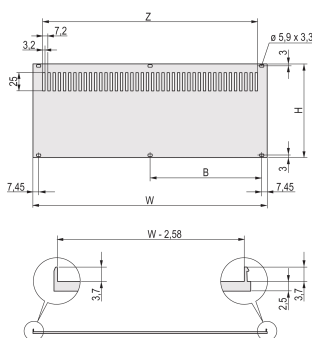

Rückwand mit Lüftungsschlitzen für RatiopacPRO, Nachrüstbare Schirmung, mit Textildichtung, 4 HE, 84 TE

KATALOGNUMMER

20848-659

Die perforierte Rückwand, Al, 2,5 mm ist schirmbar mit EMV-Dichtung (Textil). Die Rückseite ist gebeizt.

ZERTIFIZIERUNGEN

MERKMALE

Rückwand, Al, 2,5 mm, Frontseite: eloxiert, Rückseite: leitfähig; ungeschirmt

Die Montage erfolgt an den Modulschienen

PRODUKTMERKMALE

Höhe Gestell: 4U

Breite Gestell: 84HP

Anzahl Verpackungen: 1

Oberfläche: Eloxiert; Passiviert

Höhe: 168.9mm

Material: Aluminium

Produktfamilie: RatiopacPRO; RatiopacPRO AIR

Produkttyp: Seitenwand

Typ: Rückwand

Breite: 426.4mm

Passt zu: Gehäuse