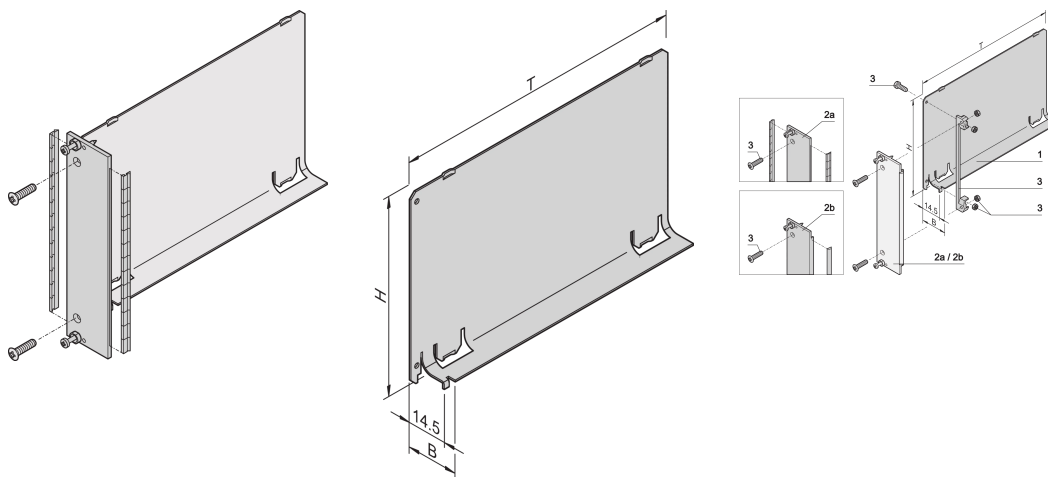

# Luftschottblech, Frontplatte, Refrofit-Abschirmung, Stahl, 3 HE, 4 TE, 160 mm

## KATALOGNUMMER

20848-712

Das Luftleitblech mit flacher Frontplatte deckt einen leeren Slot ab, damit keine Luft entweicht. Die flache Frontplatte eignet sich für eine EMV-Dichtung aus Edelstahl.

## MERKMALE

Das Luftleitblech verhindert, dass Luft durch leere Slots entweicht

Abdeckung wird in die Führungsschiene eingeschoben

## PRODUKTMERKMALE

Höhe Gestell: 3U

Anzahl Verpackungen: 1

Tiefe: 160mm

EMV-Schirmung: Nein (nachrüstbar)

Oberfläche: Eloxiert; Passiviert

Material: Aluminium

Produktfamilie: EuropacPRO; RatiopacPRO; RatiopacPRO AIR; CompacPRO; PropacPRO; Inpac