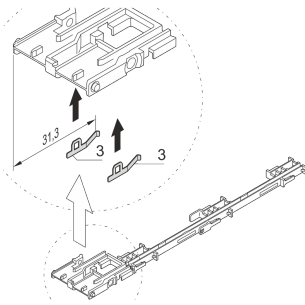

ESD Clip für Strut für AdvancedMC

KATALOGNUMMER

20849-021

ESD-Clip für Strebe.

MERKMALE

ESD-Clip

PRODUKTMERKMALE

Produkttyp: Führungsschiene

Produktfamilie: AdvancedMC

Typ: ESD-Klammer

Passt zu: Führungsschienen

Material: Edelstahl

Anzahl Verpackungen: 50

WARNUNG

nVent-Produkte müssen in Übereinstimmung mit den Produktinformationsblättern und dem Schulungsmaterial von nVent installiert und verwendet werden. Informationsblätter sind verfügbar unter www.nVent.com sowie bei Ihrem nVent-Kundendienstvertreter. Unsachgemäße Installation, Missbrauch, Fehlanwendung oder andere Handlungen im Widerspruch zu den Anweisungen und Warnungen von nVent können zu Fehlfunktionen, Anlagenschäden, schwerer Körperverletzung sowie zum Tod führen und/oder haben die Annullierung der Garantie zur Folge.