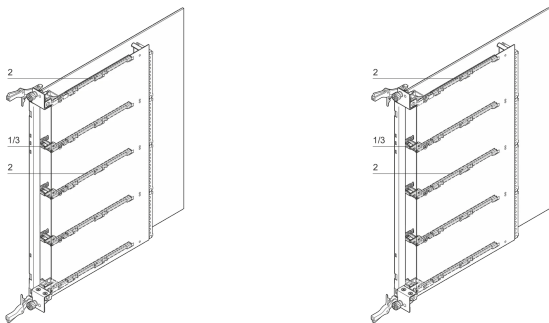

Führungsschiene für AdvancedMC Mid-size Module

KATALOGNUMMER

20849-166

Führungsschiene für AdvancedMC Mid-size Module.

MERKMALE

Kunststoffführungsschiene, PBT, UL 94 V-0, grün

Kartenführung erfolgt immer mit Stützstrebe und Führungsschiene

Stützstrebe wird zwischen die Abdeckbleche A und B montiert

Führungsschienen werden in das Deck- und Bodenblech eingeklipst

ESD-Clip optional erhältlich

PRODUKTMERKMALE

Produkttyp: Führungsschiene

Produktfamilie: AdvancedMC