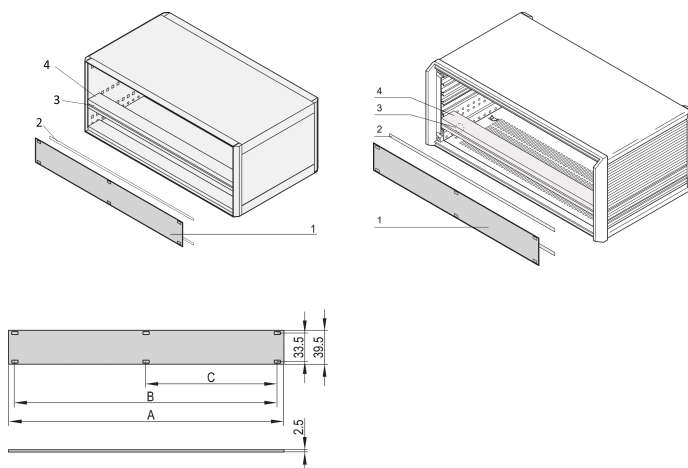

Frontplatte 1 HE, 84 TE, Modulschienen- Montage, 2,5 mm, Al, vorne eloxiert, hinten leitfähig

KATALOGNUMMER

20850-426

Mit der Frontplatte mit 1 HE kann der Benutzer den Ausschnitt 1 HE in einem 4 HE PropacPRO-Gehäuse, RatiopacPRO 5 HE (1-3-1) und EuropacPRO 4 HE abdecken. Die Platte wird an den Gewindestreifen der Modulschiene montiert.

ZERTIFIZIERUNGEN

MERKMALE

Montage an Modulschienen (oben, unten) im Einbaufall 3+1 HE

PRODUKTMERKMALE

Höhe Gestell: 1U

Höhe (H): 39.5mm

Zubehörtyp: Frontplatte

Breite Gestell: 84HP

Breite (W): 426.4mm

Tiefe (D): 2.5mm

Anzahl Verpackungen: 1

Frontbeschichtung: Eloxiert

Oberfläche Rückseite: Leitend

Behandelte Kanten: Nein

Oberfläche: Eloxiert; Passiviert

Material: Aluminium