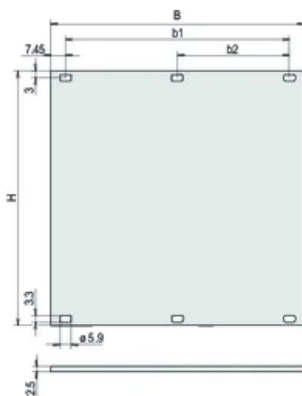

Breite Gestell: 84HP

Breite (W): 426.4mm

Tiefe (D): 2.5mm

Anzahl Verpackungen: 1

Frontbeschichtung: Eloxiert

Oberfläche Rückseite: Leitend

Behandelte Kanten: Nein

Oberfläche: Eloxiert; Passiviert

Material: Aluminium

Produktfamilie: RatiopacPRO; PropacPRO; EuropacPRO

Produkttyp: Frontplatte

Net Weight: 0.115kg

DIAGRAMME

WARNUNG

nVent-Produkte müssen in Übereinstimmung mit den Produktinformationsblättern und dem Schulungsmaterial von nVent installiert und verwendet werden. Informationsblätter sind verfügbar unter www.nVent.com sowie bei Ihrem nVent-Kundendienstvertreter. Unsachgemäße Installation, Missbrauch, Fehlanwendung oder andere Handlungen im Widerspruch zu den Anweisungen und Warnungen von nVent können zu Fehlfunktionen, Anlagenschäden, schwerer Körperverletzung sowie zum Tod führen und/oder haben die Annullierung der Garantie zur Folge.