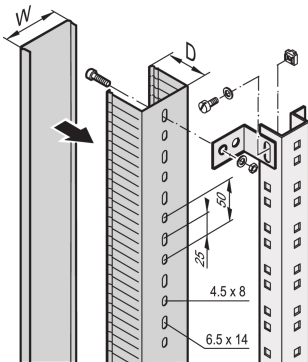

Montagesatz für Kabelkanal

KATALOGNUMMER

21100-123

Montagesatz für Kabelkanal.

ZERTIFIZIERUNGEN

MERKMALE

Montagesatz für Kabelkanal

PRODUKTMERKMALE

Produkttyp: Montagekit

Material: Stahl

Tiefe: 60mm

Anzahl Verpackungen: 2

WARNUNG

nVent-Produkte müssen in Übereinstimmung mit den Produktinformationsblättern und dem Schulungsmaterial von nVent installiert und verwendet werden. Informationsblätter sind verfügbar unter www.nVent.com sowie bei Ihrem nVent-Kundendienstvertreter. Unsachgemäße Installation, Missbrauch, Fehlanwendung oder andere Handlungen im Widerspruch zu den Anweisungen und Warnungen von nVent können zu Fehlfunktionen, Anlagenschäden, schwerer Körperverletzung sowie zum Tod führen und/oder haben die Annullierung der Garantie zur Folge.