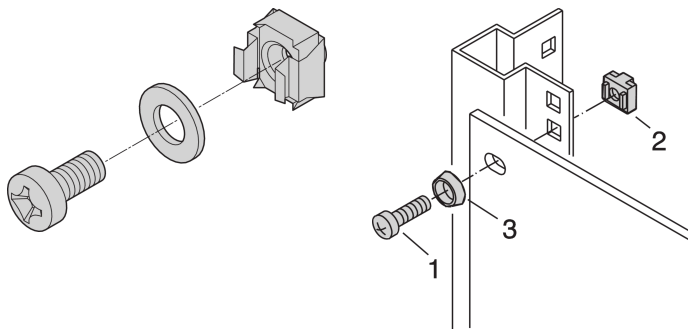

# 19-Zoll-Bausatz M6, Schraube, Unterlegscheibe, Mutter; 8 Stück

## KATALOGNUMMER

**21100-435**

Verwenden Sie für die Standarderdung eine Erdungsmutter und eine Unterlegscheibe an mindestens einem Befestigungspunkt.

Bei Verwendung des 19" Bausatzes mit leitfähigem 19" Schalttafeleinbau sind Erdungskäfigmuttern nicht erforderlich.

## MERKMALE

Montagekits zur Montage von 19"-Komponenten in einem Schrank

Zur Befestigung von Frontplatten, Verteilerfeldern oder anderen Einbauten an Gestell, Winkelprofilen oder Tiefenstreben mit Rechtecklochung