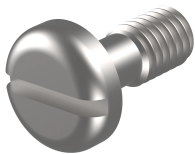

# Halsschraube mit Schlitz

## KATALOGNUMMER

**21100-565**

Befestigungsmaterial bestehend aus 100 Halsschrauben mit Slot, M6 x 16. Die Schrauben können mit M6 Kunststoffnippeln kombiniert werden.

## PRODUKTMERKMALE

Produkttyp: Schraube

Typ: Schraube

Passt zu: Frontplatten

Anzahl Verpackungen: 100

Gewindegröße: M6

Länge: 16mm

Material: Stahl