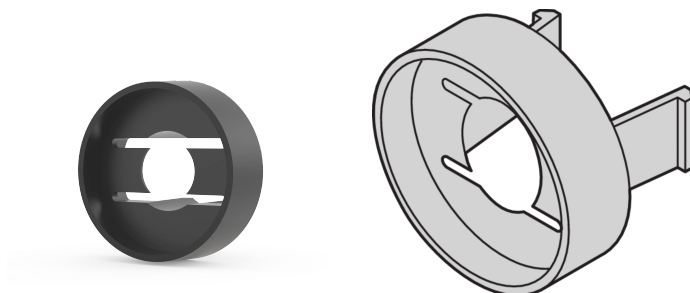

Nippel für M6, Kunststoff, schwarz, 100 Stk

KATALOGNUMMER

21100-566

Nippel dient als Führung der Halsschraube beim Befestigen der Frontplatte.

ZERTIFIZIERUNGEN

MERKMALE

Nippel dient als Führung der Halsschraube beim Befestigen der Frontplatte

Der Nippel wird in das Langloch des 19" Haltewinkels der Seitenwand Typ L eingesetzt

PRODUKTMERKMALE

Produkttyp: Hülse

Passt zu: Frontplatten

Anzahl Verpackungen: 100

Gross Weight: 0.037kg

Material: Polycarbonat