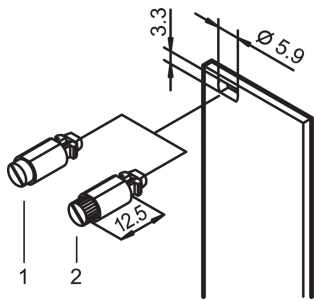

Schnellverschluss, Schlitzkopf, grau; 100 Stück

KATALOGNUMMER

21101-847

1/4 Drehverschluss mit definiertem Anschlag.

ZERTIFIZIERUNGEN

MERKMALE

1/4 Drehverschluss mit definiertem Anschlag

Erkennen der Verschlussposition durch Schlitzstellung

Höhe: 6mm

Material: Stahl; Zinklegierung; Thermoplast

Produkttyp: Kit Befestigungsmaterial

Breite: 7mm

Passt zu: Frontplatten

Befestigungsart: Schraubschlitz

Net Weight: 0.1kg

ZUSÄTZLICHE PRODUKTDDETAILS