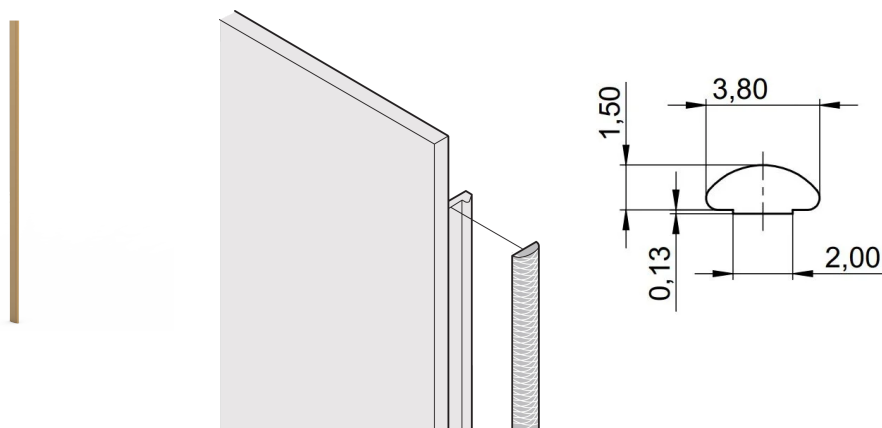

Frontplatte, EMV-Textildichtung, - 40 ... +70 °C, 3 HE; 100 Stück

KATALOGNUMMER

21101-854

EMV-Textildichtungen werden seitlich in die Nut auf der rechten Seite der U-förmigen Frontplatte eingebracht. Die Dichtungen werden auf die Frontplatte geklebt.

ZERTIFIZIERUNGEN

MERKMALE

Die EMV-Textildichtung wird seitlich auf die Frontplatte, jeweils in die Nut des rechten Profils aufgeklebt

Die Profildichtung wird auf die Kontaktfläche des 19-Zoll- Winkels oder des Eckprofils geklebt und stellt den leitfähigen Anschluss zu den U- Frontplatten her

Temperaturbereich von -40 °C bis +70 °C

PRODUKTMERKMALE

Höhe Gestell: 3U

Anzahl Verpackungen: 100

Tiefe (D): 1.62mm

Höhe (H): 97mm

Material: Thermoplastisches Elastomer

Produktfamilie: EuropacPRO; RatiopacPRO; RatiopacPRO AIR; PropacPRO; Rahmentyp-Steckbaugruppe

Produkttyp: Abschirmungs-Kit

Breite (W): 3.8mm

Passt zu: Baugruppenträger; Gehäuse; Frontplatten

Entflammbarkeitsklasse: UL® 94V-0

Net Weight: 0.08kg

ZUSÄTZLICHE PRODUKTDDETAILS

Zur Schirmung der Frontplatten sind EMV-Dichtungen (Textil) erforderlich.