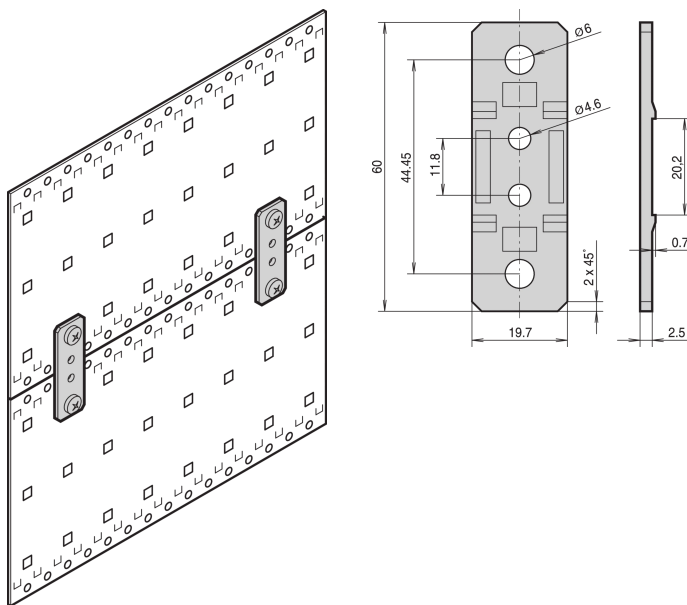

Seitenwand Verbindungslasche

KATALOGNUMMER

21101-954

Die Winkel werden zum Verbinden der Lüftereinheiten mit den Seitenwänden von Baugruppenträgern verwendet.

ZERTIFIZIERUNGEN

MERKMALE

Zum Verbinden von zwei Baugruppenträgern EuropacPRO mit Seitenwänden Typ F, Typ H und Typ L. Sowie zur Verbindung von 19 Zoll Drucklüftern und Baugruppenträgern

Zur Verbindung eines Baugruppenträgers EuropacPRO und einer Schublüftereinheit

PRODUKTMERKMALE

Produkttyp: Halterung

Produktfamilie: EuropacPRO

Typ: Anschlussbügel

Passt zu: Baugruppenträger

Material: Zinklegierung

Höhe Gestell: 1U

Anzahl Verpackungen: 4

ZUSÄTZLICHE PRODUKTDDETAILS

Ausreichend zur Verbindung von zwei Baugruppenträgern.

WARNUNG

nVent-Produkte müssen in Übereinstimmung mit den Produktinformationsblättern und dem Schulungsmaterial von nVent installiert und verwendet werden. Informationsblätter sind verfügbar unter www.nVent.com sowie bei Ihrem nVent-Kundendienstvertreter. Unsachgemäße Installation, Missbrauch, Fehlanwendung oder andere Handlungen im Widerspruch zu den Anweisungen und Warnungen von nVent können zu Fehlfunktionen, Anlagenschäden, schwerer Körperverletzung sowie zum Tod führen und/oder haben die Annullierung der Garantie zur Folge.