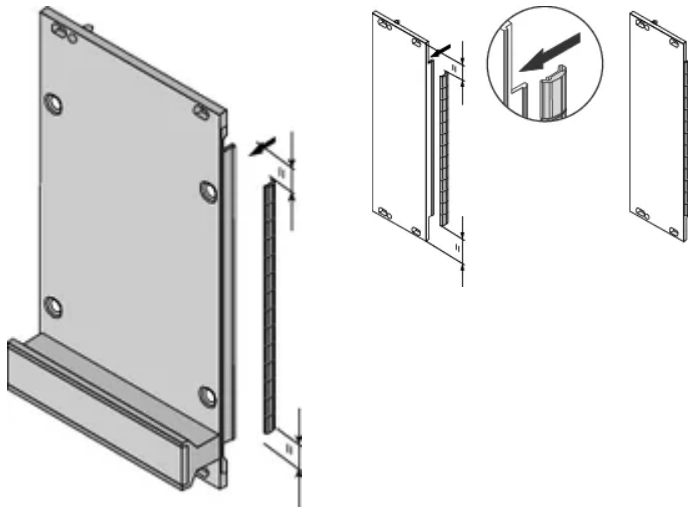

Einfache Montage durch Aufklipsen der Dichtung auf die rechte Halterung der Frontplatte, der 19-Zoll-Halterung oder das hintere Profil des Baugruppenträgers

Temperaturbereich von -200 bis +160 °C.

PRODUKTMERKMALE

Höhe Gestell: 3U

Anzahl Verpackungen: 10

Material: Edelstahl

Produktfamilie: EuropacPRO; RatiopacPRO; RatiopacPRO AIR; PropacPRO; Rahmentyp-Steckbaugruppe

Produkttyp: Abschirmungs-Kit

Passt zu: Baugruppenträger; Gehäuse; Frontplatten

Gross Weight: 0.018kg

ZUSÄTZLICHE PRODUKTDDETAILS

EMV-Dichtungen (rostfrei) sind für die Abschirmung der Frontplatten erforderlich.

DIAGRAMME

WARNUNG

nVent-Produkte müssen in Übereinstimmung mit den Produktinformationsblättern und dem Schulungsmaterial von nVent installiert und verwendet werden. Informationsblätter sind verfügbar unter www.nVent.com sowie bei Ihrem nVent-Kundendienstvertreter. Unsachgemäße Installation, Missbrauch, Fehlanwendung oder andere Handlungen im Widerspruch zu den Anweisungen und Warnungen von nVent können zu Fehlfunktionen, Anlagenschäden, schwerer Körperverletzung sowie zum Tod führen und/oder haben die Annullierung der Garantie zur Folge.