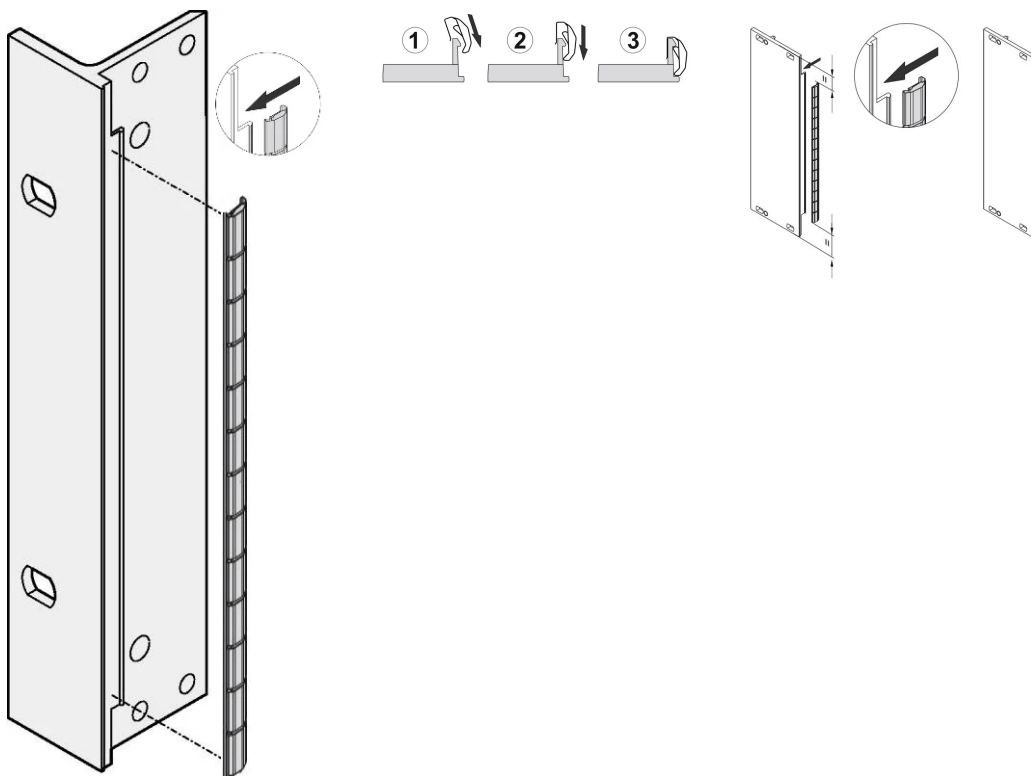

EMV-Abschirmung für Frontplatte, Edelstahl, für U-förmige Frontplatten, 3 HE, 10 Stck

KATALOGNUMMER

21102-105

EMV-Edelstahl-Dichtungen werden seitlich in einen Slot auf der rechten Seite der U-förmigen Frontplatten eingebracht.

Die Dichtung wird auf die rechte Frontplattenhalterung, die 19-Zoll-Halterung oder das hintere Profil des Baugruppenträgers geklipst.

MERKMALE

Die EMV-Dichtung aus Edelstahl für SCHROFF U-förmige Frontplatten, bietet eine hervorragende Abschirmwirkung und einen enormen Temperaturbereich von -200 bis +160 °C.

Einfache Montage durch Aufklipsen der Dichtung auf die rechte Halterung der Frontplatte, der 19-Zoll-Halterung oder das hintere Profil des Baugruppenträgers

Temperaturbereich von -200 bis +160 °C.

PRODUKTMERKMALE

Höhe Gestell: 3U

Anzahl Verpackungen: 10

Material: Edelstahl

Produktfamilie: EuropacPRO; RatiopacPRO; RatiopacPRO AIR; PropacPRO; Rahmentyp-Steckbaugruppe

Produkttyp: Abschirmungs-Kit

Passt zu: Baugruppenträger; Gehäuse; Frontplatten