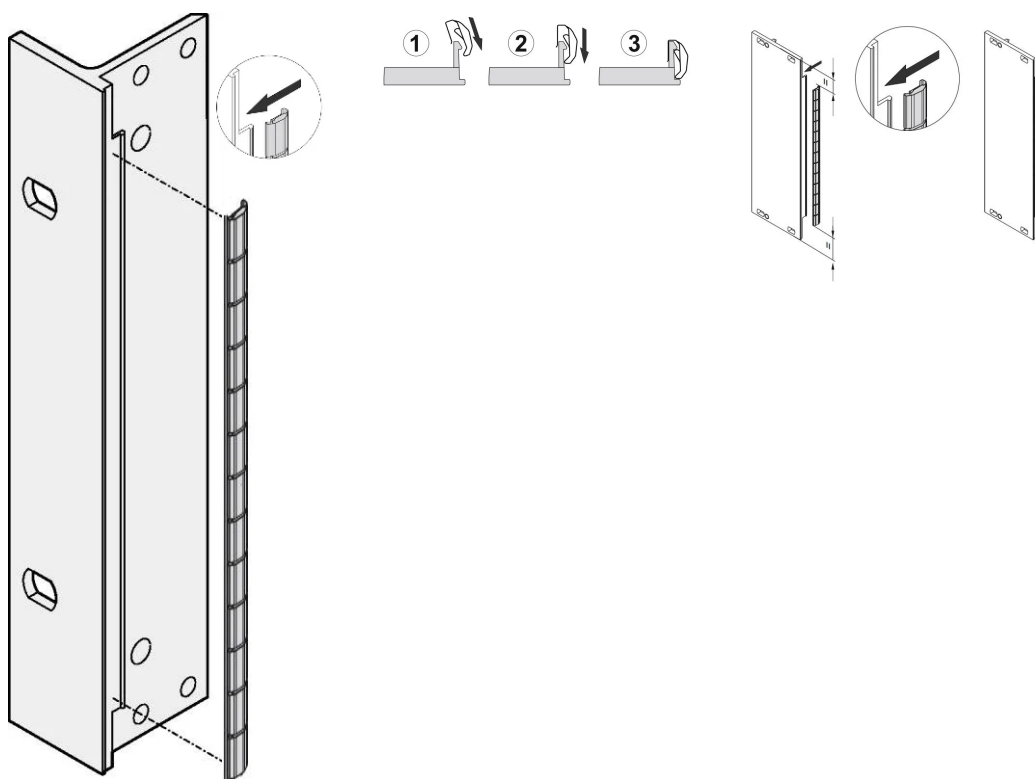

## KATALOGNUMMER

**21102-108**

EMV-Edelstahl-Dichtungen werden seitlich in einen Slot auf der rechten Seite der U-förmigen Frontplatten eingebracht.

Die Dichtung wird auf die rechte Frontplattenhalterung, die 19-Zoll-Halterung oder das hintere Profil des Baugruppenträgers geklipst.

## MERKMALE

Die EMV-Dichtung aus Edelstahl für SCHROFF U-förmige Frontplatten, bietet eine hervorragende Abschirmwirkung und einen enormen Temperaturbereich von -200 bis +160 °C.

Einfache Montage durch Aufklipsen der Dichtung auf die rechte Halterung der Frontplatte, der 19-Zoll-Halterung oder das hintere Profil des Baugruppenträgers