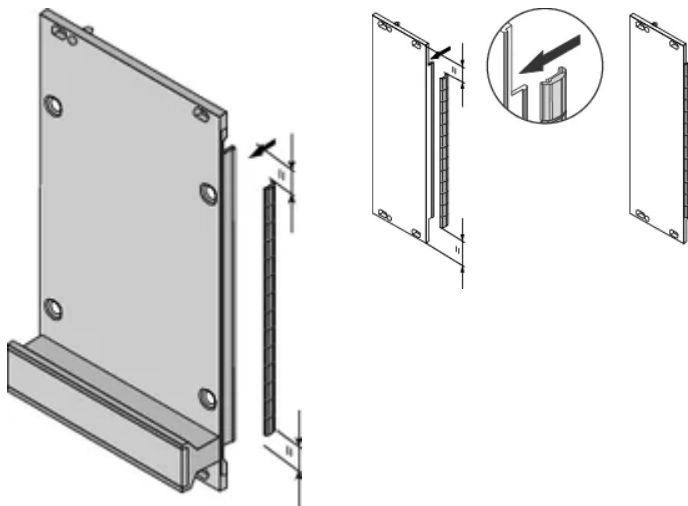

PRODUKTMERKMALE

Höhe Gestell: 6U

Anzahl Verpackungen: 100

Material: Edelstahl

Produktfamilie: EuropacPRO; RatiopacPRO; RatiopacPRO AIR; PropacPRO; Rahmentyp-Steckbaugruppe

Produkttyp: Abschirmungs-Kit

Breite Gestell: 100HP

Passt zu: Baugruppenträger; Gehäuse; Frontplatten

Gross Weight: 0.182kg

ZUSÄTZLICHE PRODUKTDDETAILS

EMV-Dichtungen (rostfrei) sind für die Abschirmung der Frontplatten erforderlich.

DIAGRAMME

WARNUNG

---

nVent-Produkte müssen in Übereinstimmung mit den Produktinformationsblättern und dem Schulungsmaterial von nVent installiert und verwendet werden. Informationsblätter sind verfügbar unter www.nVent.com sowie bei Ihrem nVent-Kundendienstvertreter. Unsachgemäße Installation, Missbrauch, Fehlanwendung oder andere Handlungen im Widerspruch zu den Anweisungen und Warnungen von nVent können zu Fehlfunktionen, Anlagenschäden, schwerer Körperverletzung sowie zum Tod führen und/oder haben die Annullierung der Garantie zur Folge.