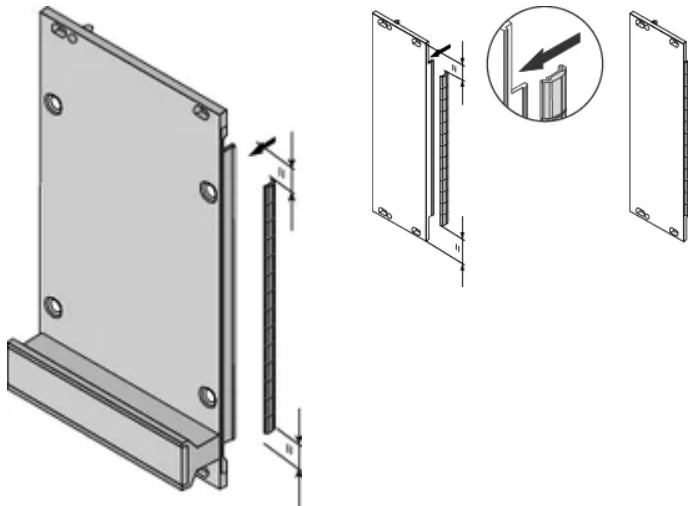

PRODUKTMERKMALE

Höhe Gestell: 5U

Anzahl Verpackungen: 10

Material: Edelstahl

Produktfamilie: EuropacPRO; RatiopacPRO; RatiopacPRO AIR; PropacPRO; Rahmentyp-Steckbaugruppe

Produkttyp: Abschirmungs-Kit

Breite Gestell: 10HP

Passt zu: Baugruppenträger; Gehäuse; Frontplatten

ZUSÄTZLICHE PRODUKTDDETAILS

EMV-Dichtungen (rostfrei) sind für die Abschirmung der Frontplatten erforderlich.

DIAGRAMME

WARNUNG

---

nVent-Produkte müssen in Übereinstimmung mit den Produktinformationsblättern und dem Schulungsmaterial von nVent installiert und verwendet werden. Informationsblätter sind verfügbar unter www.nVent.com sowie bei Ihrem nVent-Kundendienstvertreter. Unsachgemäße Installation, Missbrauch, Fehlanwendung oder andere Handlungen im Widerspruch zu den Anweisungen und Warnungen von nVent können zu Fehlfunktionen, Anlagenschäden, schwerer Körperverletzung sowie zum Tod führen und/oder haben die Annullierung der Garantie zur Folge.