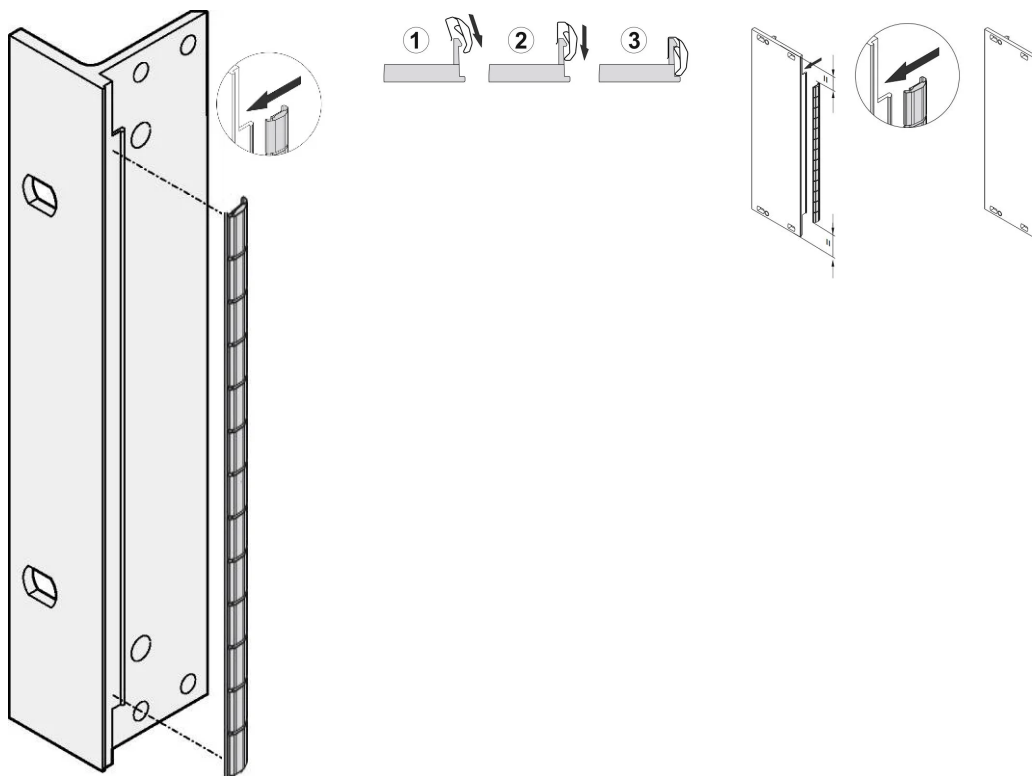

EMV-Abschirmung für Frontplatte, Edelstahl, für U-förmige Frontplatten, 5 HE, 10 Stck

KATALOGNUMMER

21102-117

EMV-Edelstahl-Dichtungen werden seitlich in einen Slot auf der rechten Seite der U-förmigen Frontplatten eingebracht.

Die Dichtung wird auf die rechte Frontplattenhalterung, die 19-Zoll-Halterung oder das hintere Profil des Baugruppenträgers geklipst.

MERKMALE

Die EMV-Dichtung aus Edelstahl für SCHROFF U-förmige Frontplatten, bietet eine hervorragende Abschirmwirkung und einen enormen Temperaturbereich von -200 bis +160 °C.

Einfache Montage durch Aufklipsen der Dichtung auf die rechte Halterung der Frontplatte, der 19-Zoll-Halterung oder das hintere Profil des Baugruppenträgers

Temperaturbereich von -200 bis +160 °C.

PRODUKTMERKMALE

Höhe Gestell: 5U

Anzahl Verpackungen: 10

Material: Edelstahl

Produktfamilie: EuropacPRO; RatiopacPRO; RatiopacPRO AIR; PropacPRO; Rahmentyp-Steckbaugruppe

Produkttyp: Abschirmungs-Kit

Breite Gestell: 10HP

Passt zu: Baugruppenträger; Gehäuse; Frontplatten