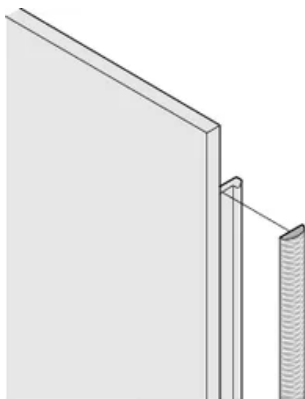

ZERTIFIZIERUNGEN

MERKMALE

Die EMV-Textildichtung wird seitlich auf die Frontplatte, jeweils in die Nut des rechten Profils aufgeklebt

Die Profildichtung wird auf die Kontaktfläche des 19-Zoll- Winkels oder des Eckprofils geklebt und stellt den leitfähigen Anschluss zu den U- Frontplatten her

Produkttyp: Abschirmungs-Kit

Passt zu: Baugruppenträger; Gehäuse; Frontplatten

Gross Weight: 0.053kg

ZUSÄTZLICHE PRODUKTDDETAILS

Zur Schirmung der Frontplatten sind EMV-Dichtungen (Textil) erforderlich.

DIAGRAMME