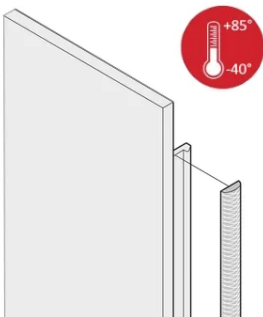

Frontplatte, EMV-Textildichtung, - 40 ... +85 °C, 6 HE; 10 Stück

KATALOGNUMMER

21102-855

EMV-Textildichtungen werden seitlich in die Nut auf der rechten Seite der U-förmigen Frontplatte eingebracht. Die Dichtungen werden auf die Frontplatte geklebt. Geeignet für einen erweiterten Temperaturbereich bis hin zu 85+ °C.

ZERTIFIZIERUNGEN

MERKMALE

Die EMV-Textildichtung wird seitlich auf die Frontplatte, jeweils in die Nut des rechten Profils aufgeklebt

Die Profildichtung wird auf die Kontaktfläche des 19-Zoll- Winkels oder des Eckprofils geklebt und stellt den leitfähigen Anschluss zu den U- Frontplatten her

Temperaturbereich von -40 °C bis +85 °C

PRODUKTMERKMALE

Höhe Gestell: 6U

Anzahl Verpackungen: 10

Tiefe (D): 1.62mm

Höhe (H): 232mm

Material: Thermoplastisches Elastomer

Produktfamilie: EuropacPRO; PropacPRO; RatiopacPRO AIR; PropacPRO; Rahmentyp-Steckbaugruppe

Produkttyp: Abschirmungs-Kit

Passt zu: Baugruppenträger; Gehäuse; Frontplatten

Gross Weight: 0.101kg

ZUSÄTZLICHE PRODUKTDDETAILS

Zur Schirmung der Frontplatten sind EMV-Dichtungen (Textil) erforderlich.

DIAGRAMME