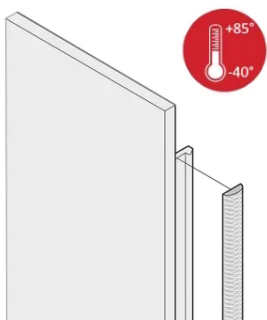

# Frontplatte, EMV-Textildichtung, - 40 ... +85 °C, 2 HE; 10 Stück

## KATALOGNUMMER

**21102-857**

EMV-Textildichtungen werden seitlich in die Nut auf der rechten Seite der U-förmigen Frontplatte eingebracht. Die Dichtungen werden auf die Frontplatte geklebt. Geeignet für einen erweiterten Temperaturbereich bis hin zu 85+ °C.

## MERKMALE

Die EMV-Textildichtung wird seitlich auf die Frontplatte, jeweils in die Nut des rechten Profils aufgeklebt

Die Profildichtung wird auf die Kontaktfläche des 19-Zoll- Winkels oder des Eckprofils geklebt und stellt den leitfähigen Anschluss zu den U- Frontplatten her