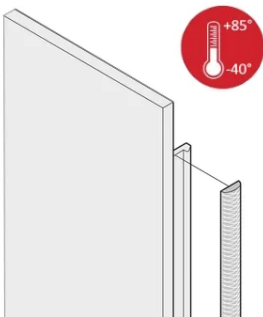

# Frontplatte, EMV-Textildichtung, -40 ... +85 °C, 4 HE, 10 Stück

## KATALOGNUMMER

**21102-858**

EMV-Textildichtungen werden seitlich in die Nut auf der rechten Seite der U-förmigen Frontplatte eingebracht. Die Dichtungen werden auf die Frontplatte geklebt. Geeignet für einen erweiterten Temperaturbereich bis hin zu 85+ °C.

## MERKMALE

Die EMV-Textildichtung wird seitlich auf die Frontplatte, jeweils in die Nut des rechten Profils aufgeklebt

Die Profildichtung wird auf die Kontaktfläche des 19-Zoll- Winkels oder des Eckprofils geklebt und stellt den leitfähigen Anschluss zu den U- Frontplatten her