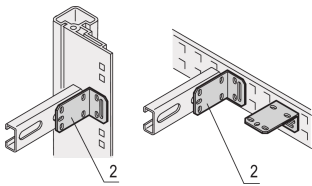

Eurorack C-Schiene Befestigungswinkel für Schrankstützen oder Tiefenstreben

KATALOGNUMMER

21120-145

Halterungen für C-Schiene

ZERTIFIZIERUNGEN

MERKMALE

Montage von Bremsen zur Montage von C-Profilen

PRODUKTMERKMALE

Material: Stahl

Oberfläche: Verzinkt

Anzahl Verpackungen: 4

Schienenart: C zu Schiene

Produktfamilie: Eurorack

Produkttyp: Halterung

Passt zu: Schaltschrank

Net Weight: 0.42kg