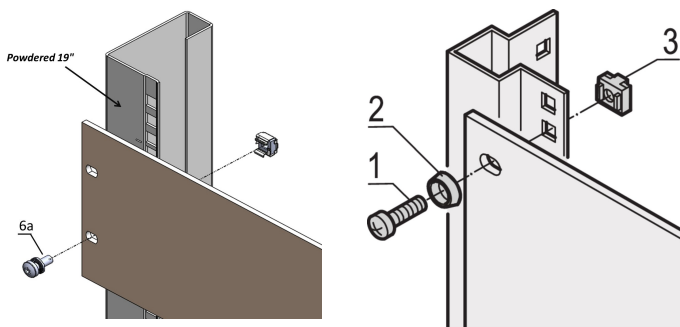

19" Montagesatz, T30 Schraube mit unverlierbarer Nomel-Unterlegscheibe, M6 x 16; Unterlegscheibe, Erdungskäfigmutter, M6; 50 Stück

KATALOGNUMMER

21120-198

Verwenden Sie für die Standarderdung eine Erdungsmutter und eine Unterlegscheibe an mindestens einem Befestigungspunkt.

Bei Verwendung des 19" Bausatzes mit leitfähigem 19" Schalttafeleinbau sind Erdungskäfigmuttern nicht erforderlich.

MERKMALE

Montagekits zur Montage von 19"-Komponenten in einem Schrank

Zur Befestigung von Frontplatten, Verteilerfeldern oder anderen Einbauten an Gestell, Winkelprofilen oder Tiefenstreben mit Rechtecklochung

PRODUKTMERKMALE

Länge: 16mm

Anzahl Verpackungen: 50

Gewindegröße: M6

Oberfläche: Verzinkt

Material: Stahl

Produkttyp: Montagekit

Typ: Montagekit; Erdung