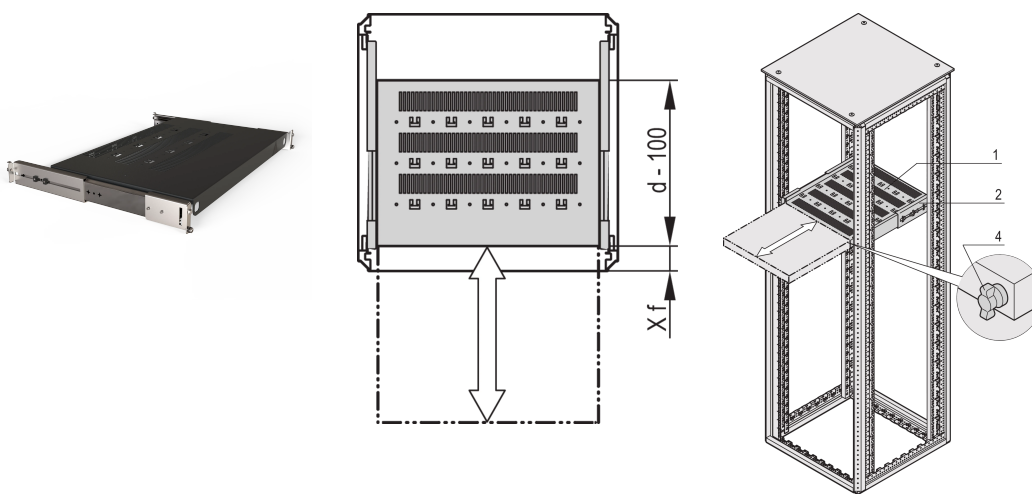

19" Fachboden, ausziehbar, für Varistar CP, Novastar, 70 kg, RAL 7021, 800 B 500 T

KATALOGNUMMER

21130-372

Varistar, Novastar und Eurorack 19"-Fachboden, stationär mit 70 kg Tragfähigkeit, perforiert für einfache Montage.

ZERTIFIZIERUNGEN

MERKMALE

Perforiert mit Hammerschlaglochung zur Befestigung von Kabelbindern

Statische Traglast 70 kg

Inklusive Teleskopschienen

Verriegelung mit Knebelschloss möglich

St, 1,5 mm

Hammerschlaglochung zur Befestigung mit Kabelbindern

Hammerschlaglochung zur Befestigung mit Kabelbindern

PRODUKTMERKMALE

Typ: Fachboden ausziehbar

Breite: 600mm

Tiefe: 600mm

Anzahl Verpackungen: 1

Farbe: Schwarzgrau

Farbcode: RAL 7021

Oberfläche: Pulverbeschichtet

Material: Stahl

Produktfamilie: Varistar CP; Novastar

Produkttyp: Fachboden

Passt zu: Varistar CP

Gross Weight: 7.6kg

ZUSÄTZLICHE PRODUKTDDETAILS

Montagewinkel zur Montage der Teleskopschienen am Gestell bitte separat bestellen