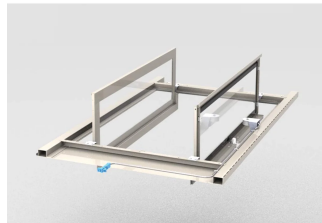

# Automatisches Deckblech für Einhausung, 1200 B 600 T, RAL 7021

## KATALOGNUMMER

21130-592

Dach, das automatisch geöffnet werden kann, wenn es vor Ort zu einem Zwischenfall kommt.

Passend für eine Gangbreite von 1200 mm

Dach mit Sicherheitsglas, 7 mm

Mit dem Dach-Universalprofil, kann die Ganghöhe um 84 mm angehoben werden, bitte separat bestellen

Das Dach kann von innen entfernt werden. Im geöffneten Zustand, bietet das Dach Zugang zu Beleuchtungs- und Sprinkleranlagen über die Einhausung für Wartungsarbeiten