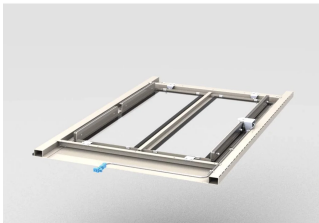

# Automatisches Deckblech für Einhausung, 1200 B 600 T, RAL 7021

## KATALOGNUMMER

21130-592

Dach, das automatisch geöffnet werden kann, wenn es vor Ort zu einem Zwischenfall kommt.

Passend für eine Gangbreite von 1200 mm

Dach mit Sicherheitsglas, 7 mm

Mit dem Dach-Universalprofil, kann die Ganghöhe um 84 mm angehoben werden, bitte separat bestellen

Das Dach kann von innen entfernt werden. Im geöffneten Zustand, bietet das Dach Zugang zu Beleuchtungs- und Sprinkleranlagen über die Einhausung für Wartungsarbeiten