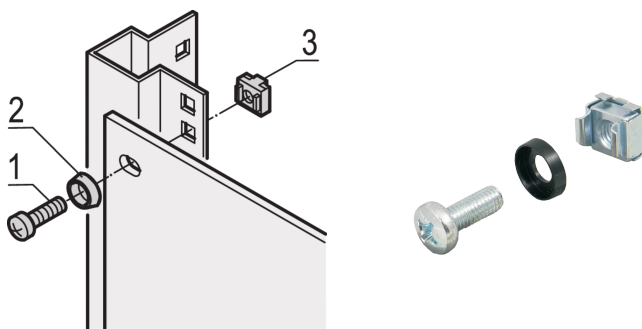

19-Zoll-Bausatz, Schraube M6, Unterlegscheibe M6, Mutter M6; 32 Stück

KATALOGNUMMER

21190-435

Verwenden Sie für die Standarderdung eine Erdungsmutter und eine Unterlegscheibe an mindestens einem Befestigungspunkt.

Bei Verwendung des 19" Bausatzes mit leitfähigem 19" Schalttafeleinbau sind Erdungskäfigmuttern nicht erforderlich.

ZERTIFIZIERUNGEN

MERKMALE

Montagekits zur Montage von 19"-Komponenten in einem Schrank

Zur Befestigung von Frontplatten, Verteilerfeldern oder anderen Einbauten an Gestell, Winkelprofilen oder Tiefenstreben mit Rechtecklochung

PRODUKTMERKMALE

Anzahl Verpackungen: 32

Gewindegröße: M6

Oberfläche: Verzinkt

Material: Stahl; ABS

Produktfamilie: RatiopacPRO; RatiopacPRO AIR; CompacPRO; PropacPRO; Comptec; Inpac; MultipacPRO; Varistar CP; Eurorack; Outdoor