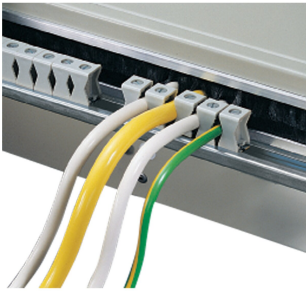

Klemmen für Kabelabfangschiene

KATALOGNUMMER

21190-753

Klemmen für Kabelabfangschiene für einfaches Kabelmanagement.

ZERTIFIZIERUNGEN

MERKMALE

Klemmen für Kabelabfangschiene für einfaches Kabelmanagement

PRODUKTMERKMALE

Produkttyp: Klemme

Material: Polystyrol

Net Weight: 0.1kg

Anzahl Verpackungen: 14

WARNUNG

nVent-Produkte müssen in Übereinstimmung mit den Produktinformationsblättern und dem Schulungsmaterial von nVent installiert und verwendet werden. Informationsblätter sind verfügbar unter www.nVent.com sowie bei Ihrem nVent-Kundendienstvertreter. Unsachgemäße Installation, Missbrauch, Fehlanwendung oder andere Handlungen im Widerspruch zu den Anweisungen und Warnungen von nVent können zu Fehlfunktionen, Anlagenschäden, schwerer Körperverletzung sowie zum Tod führen und/oder haben die Annullierung der Garantie zur Folge.