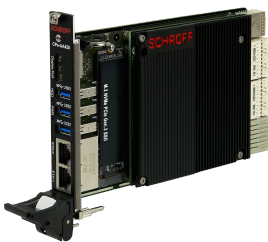

PXI Express Controller, 4 TE, I5-1145G7E 32-1024

KATALOGNUMMER

21265-124

Der PXIe Embedded Controller von nVent SCHROFF ist der kompakteste und leistungsstärkste 3HE One-Slot-Embedded Controller für die PXI Express- und CPCIexp-Plattformen. Mit seinen vielfältigen und zukunftsfähigen Schnittstellenfähigkeiten eignet er sich perfekt für die meisten Messtechnik- und Simulationsanwendungen. Der Controller wird von einem Intel® Core™ i3-/i5-Prozessor der 11. Generation in Kombination mit einem DDR4 Speicher von bis zu 64 GB betrieben und unterstützt mühelos Anwendungen mit großer Bandbreite mit zukunftsfähiger PCIe Gen4- und Dual 2500BASE-T-Systeminterkonnektivität.

MERKMALE

PXI Express Systemcontroller, 3 HE, 4 TE, mit Intel Core-Prozessor I5-1145G7E

PXI™-5 PXI Express Hardwarespezifikationen Rev.2.0-konform

Maximale PCIe-Bandbreite 14 GB/s

Aufrüstbar m.2 NVMe und DDR4 Speicher

3x USB3.1, 2x GbE und 1x DP 1.2 auf der Frontplatte

Vollständig anpassbares integriertes BIOS AMI Aptio®

PRODUKTMERKMALE

Produkttyp: System

Typ: Regler

Datenübertragung: PCIe Gen3

Höhe Gestell: 3U

Entspricht: PXISA PXI-5 R1.1