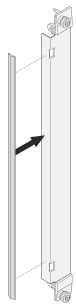

ATCA-Textildichtung für Frontplatte, selbstklebend

KATALOGNUMMER

21596-376

Dichtungsmaterial für Advanced TCA-Systeme und Frontplatten Zur Abdichtung offener Spalten und Minimierung von Luftkurzschlüssen.

ZERTIFIZIERUNGEN

MERKMALE

EMV-Textildichtung selbstklebend zum seitlichen Aufkleben am Frontplattenprofil

PRODUKTMERKMALE

Produkttyp: Dichtungskit

Produktfamilie: AdvancedTCA

Typ: Dichtung

Passt zu: Frontplatten

Höhe Gestell: 8U

Länge: 299mm

Material: Polyethylen

Farbe: Silber

Tiefe: 2.3mm

Oberfläche: Vernickelt

Entflammbarkeitsklasse: UL® 94V-0

Gross Weight: 0.031kg