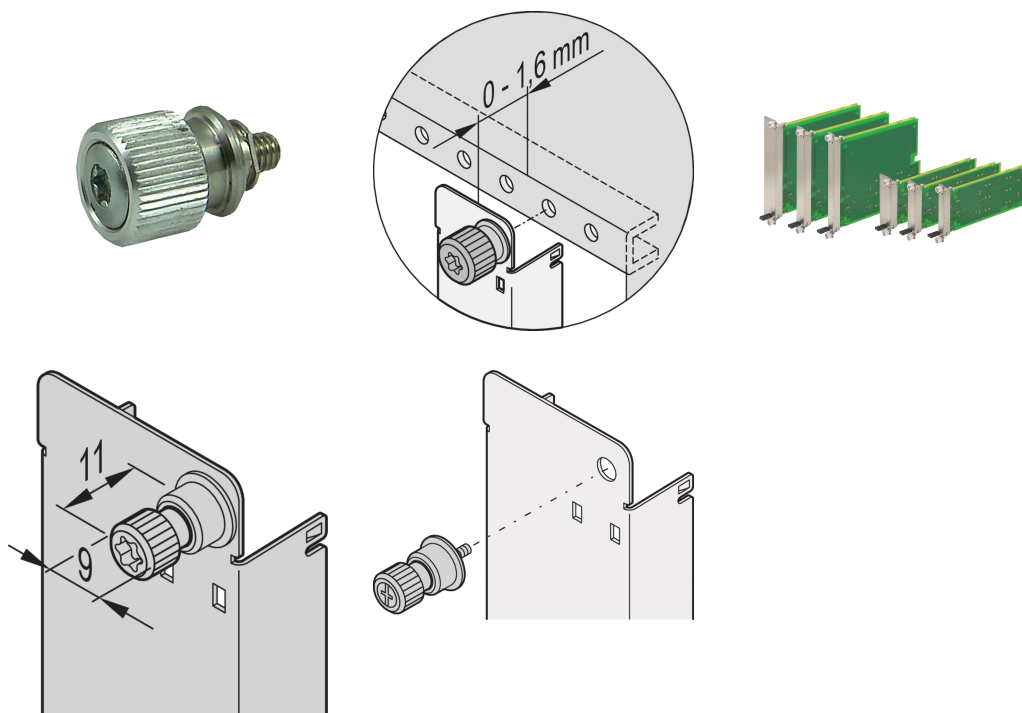

Befestigungsschraube für MTCA.4-Frontplatte

KATALOGNUMMER

21850-057

Befestigungsschraube für MTCA.4-Frontplatte.

ZERTIFIZIERUNGEN

MERKMALE

Handschraube für MTCA.4-Frontplatten

Schraubverriegelung (patentiert) für Ruggedized Frontplatte

Schraubensicherung muss an die Frontplatte geschweißt werden

PRODUKTMERKMALE

Produkttyp: Schraube

Passt zu: MicroTCA-Systeme

Anzahl Verpackungen: 10

Material: Edelstahl

Net Weight: 0.03kg

WARNUNG