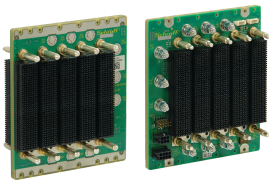

VPX Backplane, 3 HE, 5 Slots, Full-Mesh, mit RTM

KATALOGNUMMER

23001-813

Die VPX Backplane von nVent SCHROFF verfügt über eine ausgezeichnete Signalintegrität für höchste Datenübertragungsraten

ZERTIFIZIERUNGEN

MERKMALE

Konform zu: VITA 46.0 VPX Basisstandard; VITA 46.3 Serial RapidIO auf VPX; VITA 46.4 PCI Express auf VPX Fabric-Steckverbinder; VITA 46.7 Ethernet auf VPX Fabric-Steckverbinder; VITA 46.11 System Management für VPX

DIP-Schalter für System-Slot-Einstellungen

JTAG Verbindungen

Verriegelbare Aux-, Utility- und Sense-Steckverbinder

M4-Anschlussbolzen für Spannungsversorgung, max. 22 A je Slot für jede Spannung

PRODUKTMERKMALE

Produkttyp: Rückwandplatine

Anzahl Slots: 5

Höhe Gestell: 3U

Typ Rückwandplatine: VPX Full-Mesh

Breite Slot: 4HP

Steckverbindertyp: MultiGig

Typ Stromsteckverbinder: Powerstuds M4

Versorgungs-Steckverbindertyp: Microfit, 8-polig