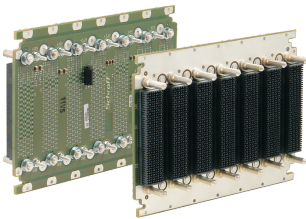

VPX Backplane, 6 HE, 10 Slots, BKP6-CEN10-11.2.4-4 RTM

KATALOGNUMMER

23001-816

Die VPX Backplane von nVent SCHROFF verfügt über eine ausgezeichnete Signalintegrität für höchste Datenübertragungsraten

ZERTIFIZIERUNGEN

MERKMALE

Konform zu: VITA 46.0 VPX Basisstandard; VITA 46.3 Serial RapidIO auf VPX; VITA 46.4 PCI Express auf VPX Fabric-Steckverbinder; VITA 46.7 Ethernet auf VPX Fabric-Steckverbinder; VITA 46.11 System Management für VPX

DIP-Schalter für System-Slot-Einstellungen

JTAG Verbindungen

Verriegelbare Aux-, Utility- und Sense-Steckverbinder

M4-Anschlussbolzen für Spannungsversorgung, max. 22 A je Slot für jede Spannung

PRODUKTMERKMALE

Produkttyp: Rückwandplatine

Anzahl Slots: 10

Höhe Gestell: 6U

Typ Rückwandplatine: VPX, VITA 65

Breite Slot: 5HP

Steckverbindertyp: MultiGig

Typ Stromsteckverbinder: Powerstuds M4

Versorgungs-Steckverbindertyp: Microfit, 8-polig