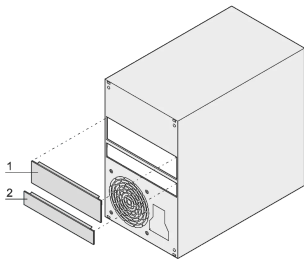

Abdeckung für Slim Line-Laufwerk

KATALOGNUMMER

24496-122

Abdeckung zum Schließen des Ausbruchs eines optischen Laufwerksschachts, wenn das Laufwerk nicht installiert ist.

MERKMALE

Frontplatte wird über Klemmvorrichtung in den Ausbruch des Laufwerks eingerastet

PRODUKTMERKMALE

Produkttyp: Abdeckung

Passt zu: Systeme

Anzahl Verpackungen: 1

Gross Weight: 0.035kg

WARNUNG

nVent-Produkte müssen in Übereinstimmung mit den Produktinformationsblättern und dem Schulungsmaterial von nVent installiert und verwendet werden. Informationsblätter sind verfügbar unter www.nVent.com sowie bei Ihrem nVent-Kundendienstvertreter. Unsachgemäße Installation, Missbrauch, Fehlanwendung oder andere Handlungen im Widerspruch zu den Anweisungen und Warnungen von nVent können zu Fehlfunktionen, Anlagenschäden, schwerer Körperverletzung sowie zum Tod führen und/oder haben die Annullierung der Garantie zur Folge.