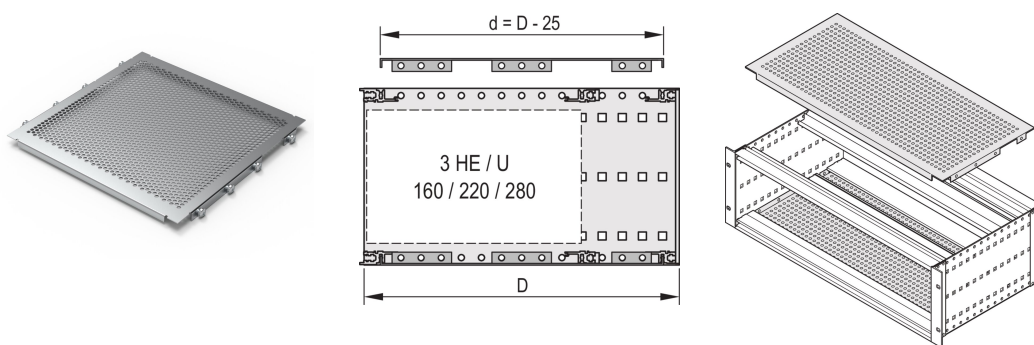

EuropacPRO Abdeckplatte zum Anschrauben an die Seitenwand, 42 TE, 175 mm

KATALOGNUMMER

24560-064

Eine Abdeckplatte wird zur elektromagnetischen Abschirmung oder als mechanischer Schutz verwendet. Die Abdeckung kann an die Seitenwand geschraubt werden.

ZERTIFIZIERUNGEN

MERKMALE

Zur variablen Positionierung von Modulschienen z. B. für Leiterplatten in Standardformaten

Perforationsgrad 58 %

Einsatz bei allen Modulschienen möglich

PRODUKTMERKMALE

Breite Gestell: 42HP

Tiefe: 175mm

Anzahl Verpackungen: 2

Oberfläche: Passiviert

Material: Aluminium

Produktfamilie: EuropacPRO

Produkttyp: Abdeckblech

Typ: Perforiert

Passt zu: Baugruppenträger