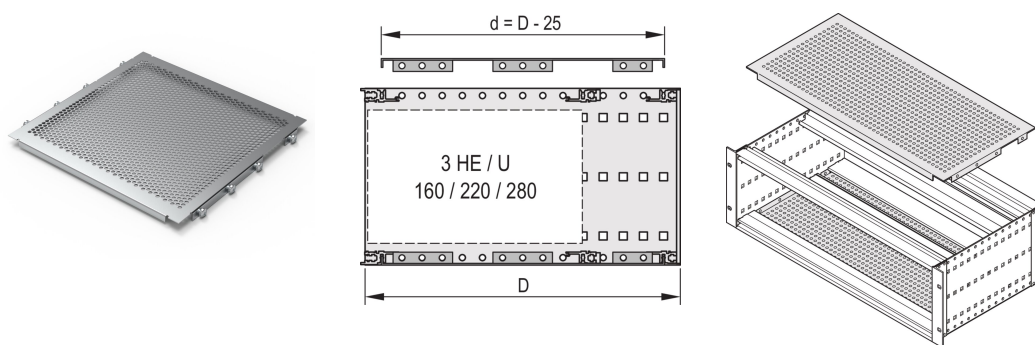

EuropacPRO Abdeckplatte zum Anschrauben an die Seitenwand, 42 TE, 295 mm

KATALOGNUMMER

24560-066

Eine Abdeckplatte wird zur elektromagnetischen Abschirmung oder als mechanischer Schutz verwendet. Die Abdeckung kann an die Seitenwand geschraubt werden.

ZERTIFIZIERUNGEN

MERKMALE

Zur variablen Positionierung von Modulschienen z. B. für Leiterplatten in Standardformaten

Perforationsgrad 58 %

Einsatz bei allen Modulschienen möglich

PRODUKTMERKMALE

Breite Gestell: 42HP

Tiefe: 295mm

Anzahl Verpackungen: 2

Oberfläche: Passiviert

Material: Aluminium

Produktfamilie: EuropacPRO

Produkttyp: Abdeckblech

Typ: Perforiert

Passt zu: Baugruppenträger